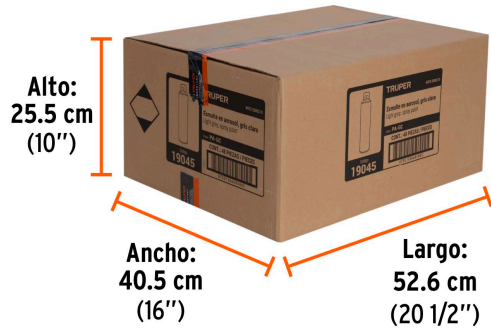

Recipiente metálico

EMPAQUE INDIVIDUAL

Peso: 0.41 kg (0.9 lb)

EMPAQUE INNER

Contiene: 4 piezas

Peso: 1.72 kg (3.79 lb)

Imágenes complementarias

EMPAQUE MASTER

Contiene: 12 inner (48 piezas)

Peso: 21.5 kg (47.4 lb)