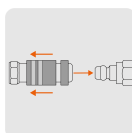

TRUPER

CÓDIGO: 19079 CLAVE: JAN-18

Juego de 18 accesorios neumáticos, cuerda 1/4" NPT, TRUPER

- Pistola de aire para soplear, cuerda 1/4" NPT
- Adaptador para válvula y válvula diagonal de latón
- 2 Pivotes
- Inflador punta espiga e inflador de cabeza doble de latón (hembra)
- Reparador de válvula
- Boquilla de punta alta presión
- Cople rápido tipo "F" de latón, conexión hembra (Código de color para una fácil identificación)
- Calibrador de presión para neumáticos
- Cepillo escobillón, base latón
- Boquilla aspersora
- Boquilla cónica fabricada de latón con cubierta plástica
- Conector rápido tipo "M" (conexión macho) y conector rápido tipo "F" (conexión hembra) de latón)
- Válvula para inflar balones
- Niple tipo "MM", conexión macho - macho
- Ideal para limpiar, inflar y calibrar

Certificaciones y garantías

Especificaciones

Cuerda	1/4" NPT
Empaque individual	Blíster
Inner	3
Máster	24
Pallet	432

Incluye

18 accesorios neumáticos

País de origen

Fabricado en China bajo las estrictas especificaciones de GRUPO TRUPER

Imágenes complementarias

Incluye

Pistola de aire para soplear		Calibrador de presión	
Adaptador para válvula de latón		Cepillo escobillón base de latón	
Válvula diagonal de latón		Boquilla asperosa	
Pivotes		Boquilla cónica de latón, cubierta plástica	
Inflador punta espiga de latón		Conector rápido macho de latón	
Reparador de válvula		Conector rápido hembra de latón	
Inflador cabeza doble de latón (hembra)		Válvula para inflar balones	
Boquilla de punta alta presión		Niple de latón (macho-macho)	
Cople rápido hembra de latón			