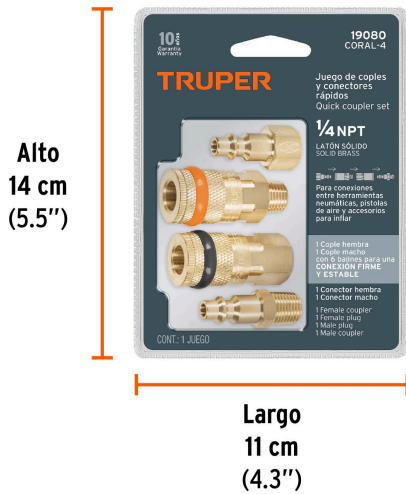

TRUPER

CÓDIGO: 19080 CLAVE: CORAL-4

Juego de 2 conectores rápidos y 2 coples, de latón, TRUPER

- Conexiones con cuerda de 1/4" NPT
- 2 coples con código de color para una fácil identificación (naranja macho y negro hembra)
- 2 conectores rápidos (hembra y macho)
- Sistema de cambio rápido
- Ideales para compresores de aire y herramientas neumáticas
- 6 balines, en coples hembra y macho para mayor sujeción

Certificaciones y garantías

Especificaciones

Tipo de cuerda	1/4" NPT
Empaque individual	Blíster
Inner	6
Máster	72
Pallet	2808

Incluye

- 1 Conector "M" (macho)
- 1 Conector "F" (hembra)
- 1 Cople "M" (macho)
- 1 Cople "F" (hembra)

País de origen

Fabricado en China bajo las estrictas especificaciones de GRUPO TRUPER

Imágenes complementarias

Código de color para una fácil identificación

EMPAQUE INDIVIDUAL

EMPAQUE INNER

Imágenes complementarias

EMPAQUE MÁSTER**Contiene:** 12 inner (72 piezas)**Peso:** 16.84 kg (37.1 lb)