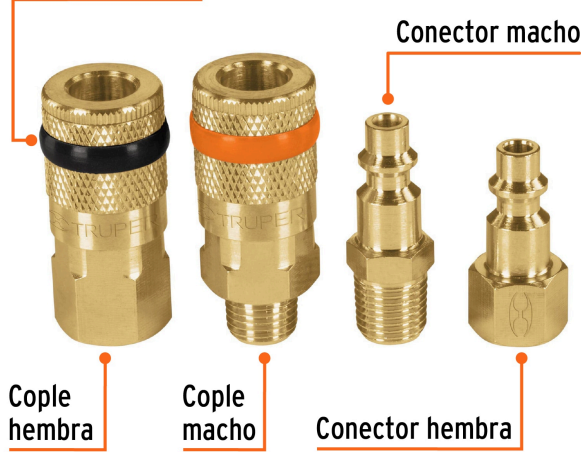

TRUPER

CÓDIGO: 19080 CLAVE: CORAL-4

Juego de 2 conectores rápidos y 2 coples, de latón, TRUPER

- Conexiones con cuerda de 1/4" NPT
- 2 coples con código de color para una fácil identificación (naranja macho y negro hembra)
- 2 conectores rápidos (hembra y macho)
- Sistema de cambio rápido
- Ideales para compresores de aire y herramientas neumáticas
- 6 balines, en coples hembra y macho para mayor sujeción

Certificaciones y garantías

Especificaciones

Tipo de cuerda	1/4" NPT
Empaque individual	Blíster
Inner	6
Máster	72
Pallet	2808

Incluye

- 1 Conector "M" (macho)
- 1 Conector "F" (hembra)
- 1 Cople "M" (macho)
- 1 Cople "F" (hembra)

País de origen

Fabricado en China bajo las estrictas especificaciones de GRUPO TRUPER

Imágenes complementarias

Código de color para una fácil identificación

EMPAQUE INDIVIDUAL

EMPAQUE INNER

Imágenes complementarias

EMPAQUE MÁSTER**Contiene:** 12 inner (72 piezas)**Peso:** 16.84 kg (37.1 lb)