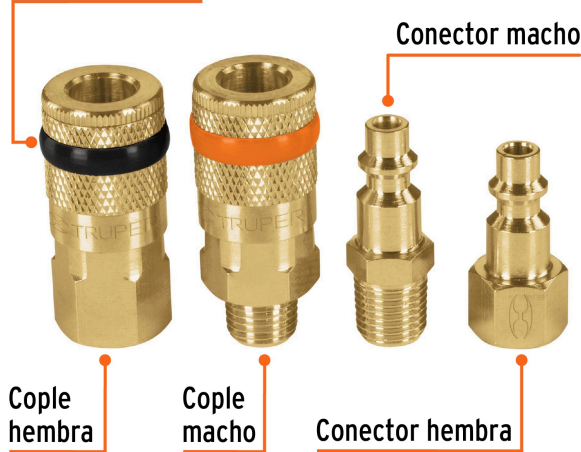

TRUPER

CÓDIGO: 19080 CLAVE: CORAL-4

Juego de 2 conectores rápidos y 2 coples, de latón, TRUPER

- Conexiones con cuerda de 1/4" NPT
- 2 coples con código de color para una fácil identificación (naranja macho y negro hembra)
- 2 conectores rápidos (hembra y macho)
- Sistema de cambio rápido
- Ideales para compresores de aire y herramientas neumáticas
- 6 balines, en coples hembra y macho para mayor sujeción

Certificaciones y garantías

Especificaciones

Tipo de cuerda	1/4" NPT
Empaque individual	Blíster
Inner	6
Máster	72
Pallet	2808

Incluye

- 1 Conector "M" (macho)
- 1 Conector "F" (hembra)
- 1 Cople "M" (macho)
- 1 Cople "F" (hembra)

País de origen

Fabricado en China bajo las estrictas especificaciones de GRUPO TRUPER

Imágenes complementarias

Código de color para una fácil identificación

EMPAQUE INDIVIDUAL

Alto
14 cm
(5.5")

Largo
11 cm
(4.3")

Peso: 0.21 kg (0.5 lb)

EMPAQUE INNER

Alto
14.5 cm
(5.7")

Ancho
11.6 cm
(4.6")

Largo
12 cm
(4.7")

Contiene: 6 piezas

Peso: 1.35 kg (3 lb)

EMPAQUE MÁSTER