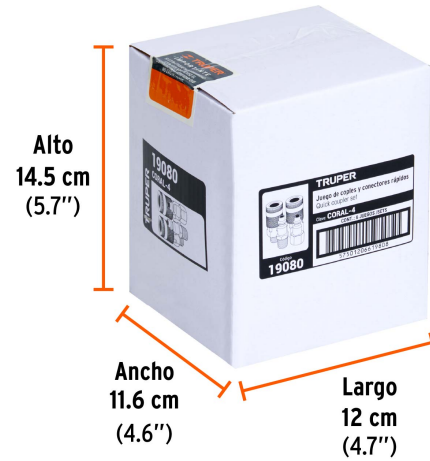

### País de origen

Fabricado en China bajo las estrictas especificaciones de GRUPO TRUPER

**Imágenes complementarias**

**EMPAQUE INDIVIDUAL**

Peso: 0.21 kg (0.5 lb)

**EMPAQUE INNER**

Contiene: 6 piezas

Peso: 1.35 kg (3 lb)

**EMPAQUE MÁSTER**

Contiene: 12 inner (72 piezas)

Peso: 16.84 kg (37.1 lb)