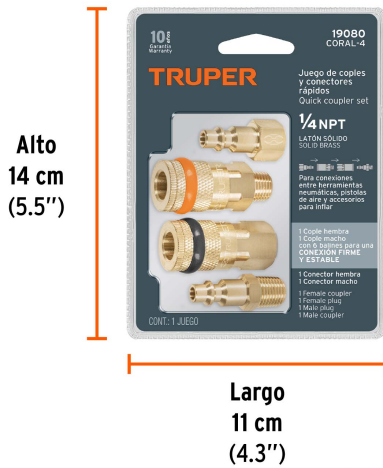

Imágenes complementarias

EMPAQUE INDIVIDUAL