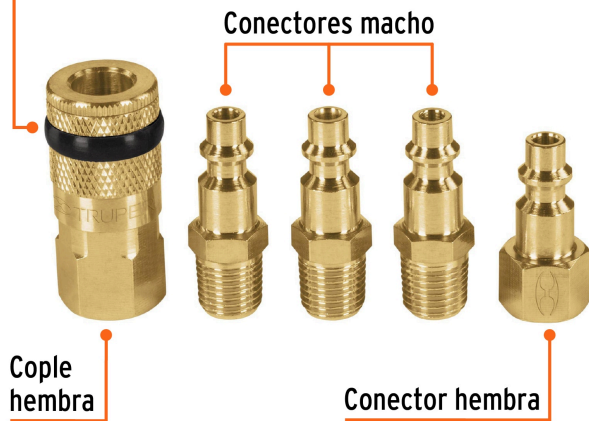

TRUPER

CÓDIGO: 19081 CLAVE: CORAL-5

Juego de 4 conectores rápidos y 1 cople, de latón, TRUPER

- Conexiones con cuerda de 1/4" NPT
- Cople con código de color para una fácil identificación (negro hembra)
- 4 conectores rápidos (hembra y macho)
- Sistema de cambio rápido
- Ideales para compresores de aire y herramientas neumáticas
- 6 balines, en cople hembra para mayor sujeción

**Certificaciones y garantías****Especificaciones**

Tipo de cuerda	1/4" NPT
Empaque individual	Blíster
Inner	6
Máster	72
Pallet	2808

Incluye

3 Conectores "M" (machos)

1 Cople "F" (hembra)

1 Conector "F" (hembra)

País de origen**Fabricado en China bajo las estrictas especificaciones de GRUPO TRUPER**

Imágenes complementarias

Código de color para una fácil identificación

EMPAQUE INDIVIDUAL

Alto 14 cm (5.5")

Largo 11 cm (4.3")

Peso: 0.18 kg (0.4 lb)

EMPAQUE INNER

Alto 14.6 cm (5.7")

Ancho 11.3 cm (4.4")

Largo 12.2 cm (4.8")

Contiene: 6 piezas

Peso: 1.15 kg (2.5 lb)

EMPAQUE MÁSTER