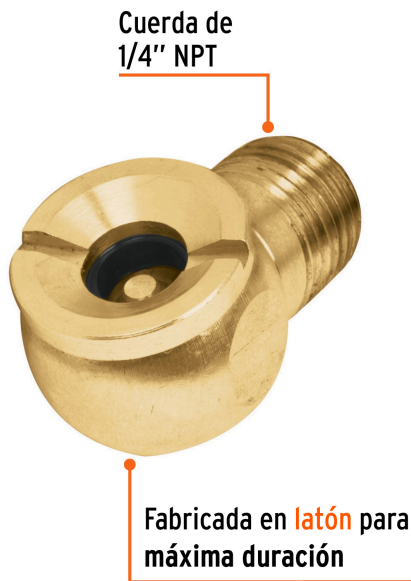

TRUPER

CÓDIGO: 19087 CLAVE: BOCH-MA-1/4

Cabeza infladora de llantas, macho, cuerda 1/4" NPT, TRUPER

- Fabricada en latón para máxima duración
- Compatible con válvulas americanas tipo Schrader

Certificaciones y garantías**Especificaciones**

Tipo de cuerda	1/4" NPT
Peso	40.1 g
Empaque individual	Blíster
Inner	6
Máster	144
Pallet	5184

País de origen**Fabricado en China bajo las estrictas especificaciones de GRUPO TRUPER**

Imágenes complementarias