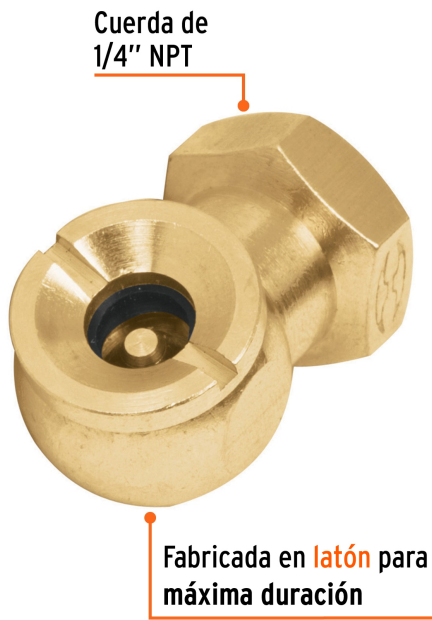

TRUPER

CÓDIGO: 19088 CLAVE: BOCH-HEM-1/4

Cabeza infladora de llantas, conexión hembra 1/4" NPT, TRUPER

- Fabricada en latón para máxima duración
- Compatible con válvulas americanas tipo Schrader

Certificaciones y garantías**Especificaciones**

Tipo de cuerda	1/4" NPT
Peso	45 g
Empaque individual	Blíster
Inner	6
Master	144
Pallet	5184

País de origen**Fabricado en China bajo las estrictas especificaciones de GRUPO TRUPER**

Imágenes complementarias