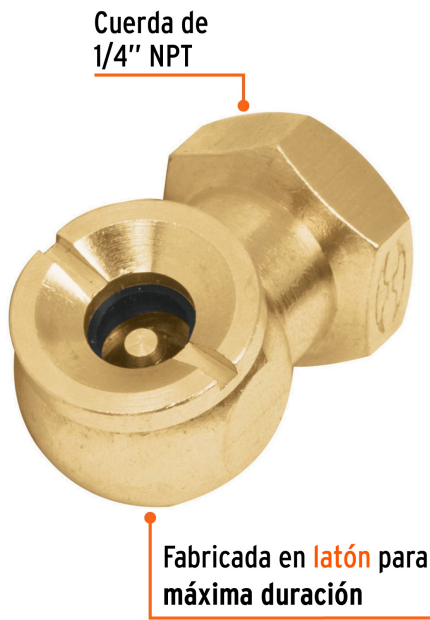

TRUPER

CÓDIGO: 19088 CLAVE: BOCH-HEM-1/4

**Cabeza infladora de llantas, conexión hembra 1/4" NPT, TRUPER**

- Fabricada en latón para máxima duración
- Compatible con válvulas americanas tipo Schrader

**Certificaciones y garantías****Especificaciones**

Tipo de cuerda	1/4" NPT
Peso	45 g
Empaque individual	Blíster
Inner	6
Máster	144
Pallet	5184

**País de origen****Fabricado en China bajo las estrictas especificaciones de GRUPO TRUPER**

**Imágenes complementarias**

**EMPAQUE INDIVIDUAL**

Alto  
11.5 cm  
(4.5")

Largo  
8.5 cm  
(3.3")

Peso: 0.05 kg (0.1 lb)

**EMPAQUE INNER**

Alto  
12.2 cm  
(4.8")

Ancho  
9.4 cm  
(3.7")

Largo  
9.4 cm  
(3.7")

Contiene: 6 piezas

Peso: 0.36 kg (0.8 lb)

**EMPAQUE MÁSTER**

Alto  
27.5 cm  
(10.8")

Ancho  
31.7 cm  
(12.5")

Largo  
39.8 cm  
(15.7")

Contiene: 24 inner (144 piezas)

Peso: 9.22 kg (20.3 lb)