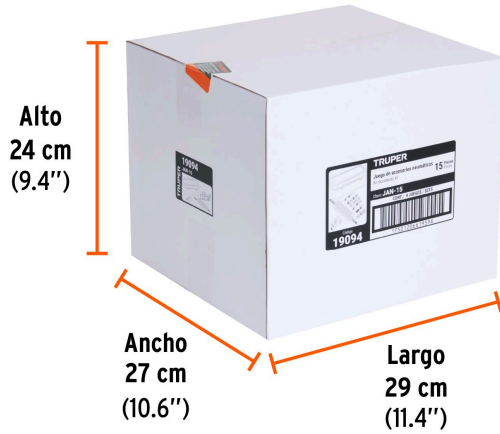

Certificaciones y garantías

Especificaciones

Tipo de cuerda	1/4" NPT
Manguera (diámetro x largo)	1/4" x 7.5 m
Empaque individual	Estuche plástico
Inner	4
Master	16
Pallet	192

País de origen

Fabricado en China bajo las estrictas especificaciones de GRUPO TRUPER

Incluye

Pistola de aire para soplear		Boquilla de alta presión	
Conectores rápidos macho de latón		Niple de latón (hembra-hembra)	
Coples rápido hembra de latón		Niple de latón (macho-macho)	
Conectores rápidos hembra de latón		Válvula para inflar balones	
Inflador cabeza sencilla de latón, cubierta plástica		Reductor para válvula de latón	
Boquilla cónica de latón		Manguera de resorte de 7.5m	

EMPAQUE INDIVIDUAL

Peso: 0.96 kg (2.1 lb)

Imágenes complementarias

EMPAQUE INNER

Contiene: 4 piezas

Peso: 4.19 kg (9.2 lb)

EMPAQUE MÁSTER

Contiene: 4 inner (16 piezas)

Peso: 17.96 kg (39.6 lb)