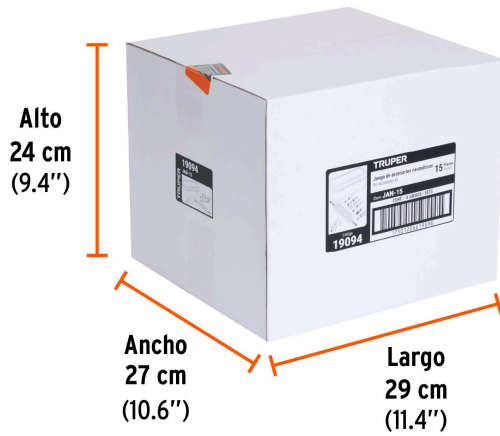

Certificaciones y garantías

Especificaciones

Tipo de cuerda	1/4" NPT
Manguera (diámetro x largo)	1/4" x 7.5 m
Empaque individual	Estuche plástico
Inner	4
Máster	16
Pallet	192

País de origen

Fabricado en China bajo las estrictas especificaciones de GRUPO TRUPER

Incluye

Pistola de aire para soplear		Boquilla de alta presión	
Conectores rápidos macho de latón		Niple de latón (hembra-hembra)	
Coples rápido hembra de latón		Niple de latón (macho-macho)	
Conectores rápidos hembra de latón		Válvula para inflar balones	
Inflador cabeza sencilla de latón, cubierta plástica		Reductor para válvula de latón	
Boquilla cónica de latón		Manguera de resorte de 7.5m	

EMPAQUE INDIVIDUAL

Peso: 0.96 kg (2.1 lb)

Imágenes complementarias

EMPAQUE INNER

Contiene: 4 piezas

Peso: 4.19 kg (9.2 lb)

EMPAQUE MÁSTER

Contiene: 4 inner (16 piezas)

Peso: 17.96 kg (39.6 lb)