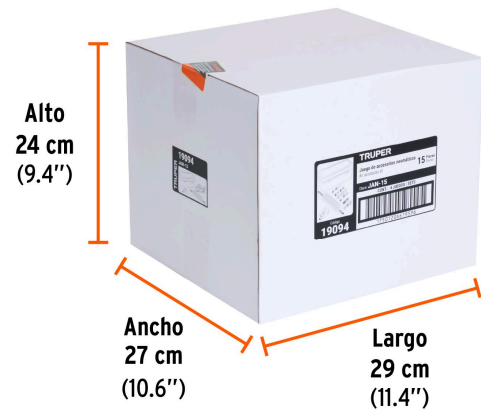

### Especificaciones

Tipo de cuerda	1/4" NPT
Manguera (diámetro x largo)	1/4" x 7.5 m
Empaque individual	Estuche plástico
Inner	4
Master	16
Pallet	192

Boquilla de alta presión

Niple de alta presión

Niple de latón (hembra-hembra)

Niple de latón (macho-macho)

Válvula para inflar balones

Reductor para válvula de latón

Manguera de resorte de 7.5 m

## EMPAQUE INDIVIDUAL

Peso: 0.96 kg (2.1 lb)

## EMPAQUE INNER

Contiene: 4 piezas

Peso: 4.19 kg (9.2 lb)