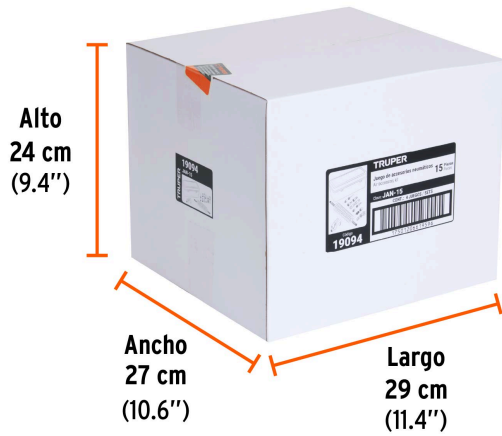

Certificaciones y garantías

Especificaciones

Tipo de cuerda	1/4" NPT
Manguera (diámetro x largo)	1/4" x 7.5 m
Empaque individual	Estuche plástico
Inner	4
Máster	16
Pallet	192

País de origen

Fabricado en China bajo las estrictas especificaciones de GRUPO TRUPER

Incluye

Pistola de aire para soplear		Boquilla de alta presión	
Conectores rápidos macho de latón		Niple de latón (hembra-hembra)	
Coples rápido hembra de latón		Niple de latón (macho-macho)	
Conectores rápidos hembra de latón		Válvula para inflar balones	
Inflador cabeza sencilla de latón, cubierta plástica		Reductor para válvula de latón	
Boquilla cónica de latón		Manguera de resorte de 7.5m	

EMPAQUE INDIVIDUAL

Peso: 0.96 kg (2.1 lb)

Imágenes complementarias

EMPAQUE INNER

Contiene: 4 piezas

Peso: 4.19 kg (9.2 lb)

EMPAQUE MÁSTER

Contiene: 4 inner (16 piezas)

Peso: 17.96 kg (39.6 lb)