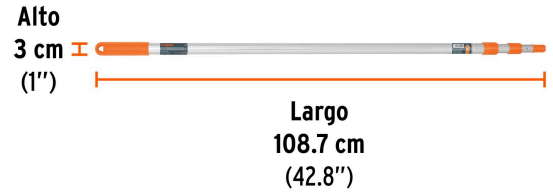

TRUPER

CÓDIGO: 19216 CLAVE: EXTA-20

**Extensión de aluminio para rodillo, 2 m, TRUPER**

- Fabricada en aluminio con mango de polipropileno
- Rosca estándar para colocar rodillos y cepillos de pintor
- Ultra ligera y resistente
- Telescópica
- Para alcanzar lugares altos o de acceso limitado sin necesidad de utilizar una escalera o andamio

**Certificaciones y garantías**

- Garantizado contra defectos de fabricación o mano de obra. La garantía se puede hacer válida con cualquier distribuidor de TRUPER

**Especificaciones**

Longitud	2 m (79") máxima / 1m (39.3") mínima
Diámetro	25 mm
Empaque individual	Bolsa
Inner	6
Máster	24
Pallet	840

**País de origen****Fabricado en China bajo las estrictas especificaciones de GRUPO TRUPER**

Imágenes complementarias

EMPAQUE INDIVIDUAL

Peso: 0.33 kg (0.7 lb)

EMPAQUE INNER

Contiene: 6 piezas

Peso: 2.18 kg (4.8 lb)

EMPAQUE MASTER

Contiene: 4 inner (24 piezas)

Peso: 9.32 kg (20.5 lb)