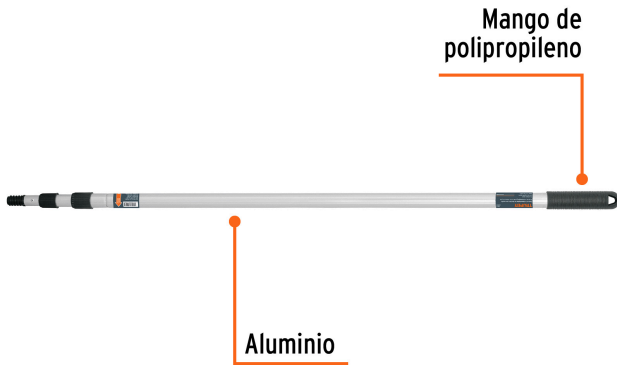

TRUPER

CÓDIGO: 19216 CLAVE: EXTA-20

**Extensión de aluminio para rodillo, 2 m, TRUPER**

- Fabricada en aluminio con mango de polipropileno
- Rosca estándar para colocar rodillos y cepillos de pintor
- Ultra ligera y resistente
- Telescópica
- Para alcanzar lugares altos o de acceso limitado sin necesidad de utilizar una escalera o andamio

**Certificaciones y garantías**

- Garantizado contra defectos de fabricación o mano de obra. La garantía se puede hacer válida con cualquier distribuidor de TRUPER

**Especificaciones**

Longitud	2 m (79") máxima / 1m (39.3") mínima
Diámetro	25 mm
Empaque individual	Bolsa
Inner	6
Máster	24
Pallet	840

**País de origen****Fabricado en China bajo las estrictas especificaciones de GRUPO TRUPER**

Imágenes complementarias

EMPAQUE INDIVIDUAL

Peso: 0.33 kg (0.7 lb)

EMPAQUE INNER

Contiene: 6 piezas

Peso: 2.18 kg (4.8 lb)

EMPAQUE MASTER

Contiene: 4 inner (24 piezas)

Peso: 9.32 kg (20.5 lb)