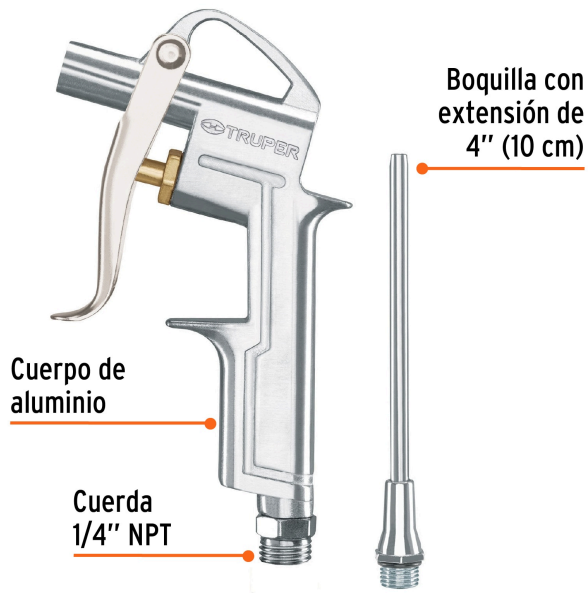

Imágenes complementarias