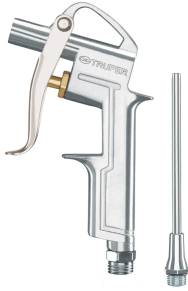

TRUPER

CÓDIGO: 19235 CLAVE: PISO-695

Pistola de aluminio para sopletear, boquilla ext 4", TRUPER

- Presión máxima: **90 psi**
- Cuerpo de aluminio
- Conexión cuerda 1/4" NPT
- Boquilla con extensión de 4" (10 cm)
- Gancho para colgar y gatillo con protección para los dedos
- Ideal para cualquier trabajo de limpieza con aire comprimido

**Especificaciones**

Presión máxima	90 psi
Cuerda	1/4" NPT
Peso	120 g
Empaque individual	Blíster
Inner	2
Máster	20
Pallet	1440

País de origen**Fabricado en China bajo las estrictas especificaciones de GRUPO TRUPER**