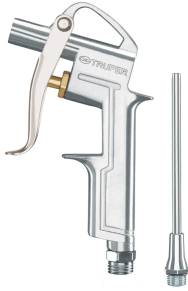

TRUPER

CÓDIGO: 19235 CLAVE: PISO-695

Pistola de aluminio para soplear, boquilla ext 4", TRUPER

- Presión máxima: **90 psi**
- Cuerpo de aluminio
- Conexión cuerda 1/4" NPT
- Boquilla con extensión de 4" (10 cm)
- Gancho para colgar y gatillo con protección para los dedos
- Ideal para cualquier trabajo de limpieza con aire comprimido

**Especificaciones**

Presión máxima	90 psi
Cuerda	1/4" NPT
Peso	120 g
Empaque individual	Blíster
Inner	2
Máster	20
Pallet	1440

País de origen**Fabricado en China bajo las estrictas especificaciones de GRUPO TRUPER**