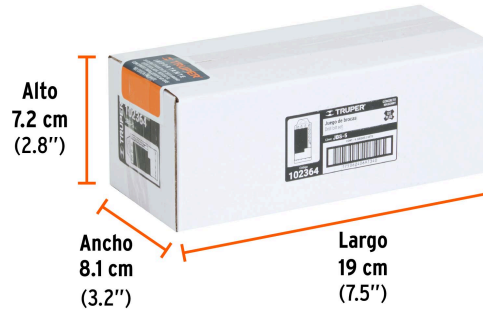

TRUPER CÓDIGO: 102364 CLAVE: JBS-5

Juego de 5 brocas para concreto SDS Plus, TRUPER

- Para perforaciones en concreto y ladrillo
- Punta de cruz con doble inserto de carburo para mayor precisión de perforación
- Cuerpo de acero al cromo que ofrece mayor resistencia al calentamiento

Especificaciones técnicas

Longitud total	6" (150 mm)
Longitud de trabajo	3-3/8" (86 mm)

Incluye

Brocas de 3/16" x 6", 1/4" x 6", 5/16" x 6", 3/8" x 6" y 1/2" x 6"

Datos de empaque	
Empaque individual:	Caja plástica
Empaque logístico	Cantidad
Inner	4
Máster	32
Pallet	2880

Certificaciones y garantías

Producto fabricado en China bajo las estrictas especificaciones de Truper

EMPAQUE INDIVIDUAL

Peso: 0.3 kg (0.7 lb)

EMPAQUE INNER

Contiene: 4 piezas

Peso: 1.23 kg (2.7 lb)

EMPAQUE MÁSTER

Contiene: 8 inner (32 piezas)

Peso: 10.16 kg (22.4 lb)