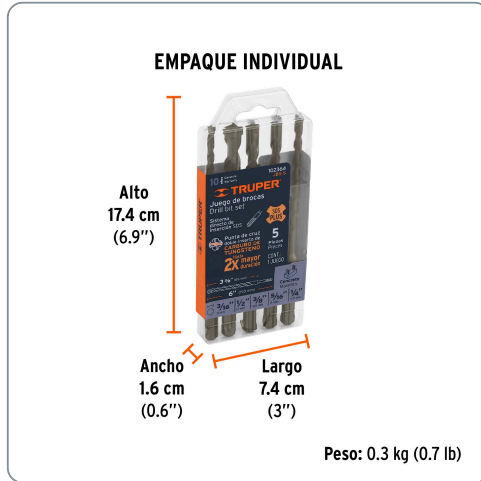

TRUPER CÓDIGO: 102364 CLAVE: JBS-5

Juego de 5 brocas para concreto SDS Plus, TRUPER

- Para perforaciones en concreto y ladrillo
- Punta de cruz con doble inserto de carburo para mayor precisión de perforación
- Cuerpo de acero al cromo que ofrece mayor resistencia al calentamiento

Especificaciones técnicas

Longitud total	6" (150 mm)
Longitud de trabajo	3-3/8" (86 mm)

Incluye

Brocas de 3/16" x 6", 1/4" x 6", 5/16" x 6", 3/8" x 6" y 1/2" x 6"

Datos de empaque	
Empaque individual:	Caja plástica
Empaque logístico	Cantidad
Inner	4
Máster	32
Pallet	2880

Certificaciones y garantías

Producto fabricado en China bajo las estrictas especificaciones de Truper

EMPAQUE INDIVIDUAL

Peso: 0.3 kg (0.7 lb)

EMPAQUE INNER

Contiene: 4 piezas

Peso: 1.23 kg (2.7 lb)

EMPAQUE MÁSTER

Contiene: 8 inner (32 piezas)

Peso: 10.16 kg (22.4 lb)