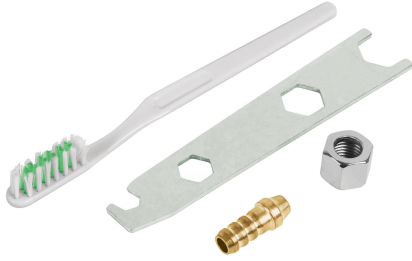

TRUPER

CÓDIGO: 19511 CLAVE: AC-PIPI-200

**Accesorios (llave, cepillo, tuerca y espiga) p/PIPI-26 y 27**

- Para pistolas de pintura modelos PIPI-27 y PIPI-26 marca Truper®

**Especificaciones**

<b>Empaque individual</b>	Caballote
<b>Inner</b>	6
<b>Máster</b>	36
<b>Pallet</b>	5184

**Incluye**

Llave

Espiga

Tuerca

Cepillo

**País de origen****Fabricado en China bajo las estrictas especificaciones de GRUPO TRUPER**

**Imágenes complementarias**

**EMPAQUE INDIVIDUAL**

Peso: 0.06 kg (0.1 lb)

**EMPAQUE INNER**

Contiene: 6 piezas

Peso: 0.4 kg (0.9 lb)

**EMPAQUE MÁSTER**

Contiene: 6 inner (36 piezas)

Peso: 2.7 kg (6 lb)