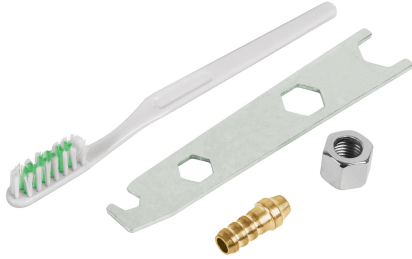

TRUPER

CÓDIGO: 19511 CLAVE: AC-PIPI-200

**Accesorios (llave, cepillo, tuerca y espiga) p/PIPI-26 y 27**

- Para pistolas de pintura modelos PIPI-27 y PIPI-26 marca Truper®

**Especificaciones**

<b>Empaque individual</b>	Caballote
<b>Inner</b>	6
<b>Master</b>	36
<b>Pallet</b>	5184

**Incluye**

Llave

Espiga

Tuerca

Cepillo

**País de origen****Fabricado en China bajo las estrictas especificaciones de GRUPO TRUPER**

**Imágenes complementarias**

**Para pistolas de pintura**

Ancho  
9.5 cm  
(3.7")

Largo  
20 cm  
(7.9")

Contiene: 6 piezas

Peso: 0.4 kg (0.9 lb)

**EMPAQUE MÁSTER**

Alto  
12.7 cm  
(5")

Ancho  
22.2 cm  
(8.7")

Largo  
32.5 cm  
(12.8")

Contiene: 6 inner (36 piezas)

Peso: 2.7 kg (6 lb)

Imágenes complementarias