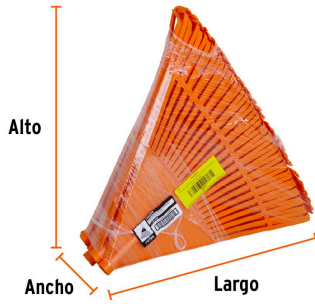

TRUPER

Producto mejorado

La presentación del catálogo 2024 se seguirá surtiendo hasta agotar existencias.

CÓDIGO: 19785 CLAVE: EP-22F

Escoba plástica para jardín, flexible, 22 dientes, mango 48"

- Cabeza de polipropileno de alta resistencia
- Diseño flexible
- Mango de madera
- Para recoger hojas y restos de césped
- Se surte en 2 piezas (mango y cabeza)

Certificaciones y garantías

- Cumple la norma Especific. Federal: GGG-R-96d

Especificaciones

Número de dientes	22
Ancho de la cabeza	22" (55 cm)
Largo del mango	48" (120 cm)
Largo total	157 cm
Empaque individual	Atado
Inner	6
Pallet	864

País de origen

Fabricado en México bajo las estrictas especificaciones de GRUPO TRUPER

Imágenes complementarias

Imágenes complementarias

EMPAQUE MÁSTER

Contenido	Medidas: Alto x Ancho x Largo	Peso
Atado	44.5 cm (17.5") x 10.5 cm (4") x 56 cm (22")	1.47 kg (3.2 lb)
Bastones	7 cm (2.8") x 4.4 cm (1.7") x 122 cm (48")	1.55 kg (3.4 lb)