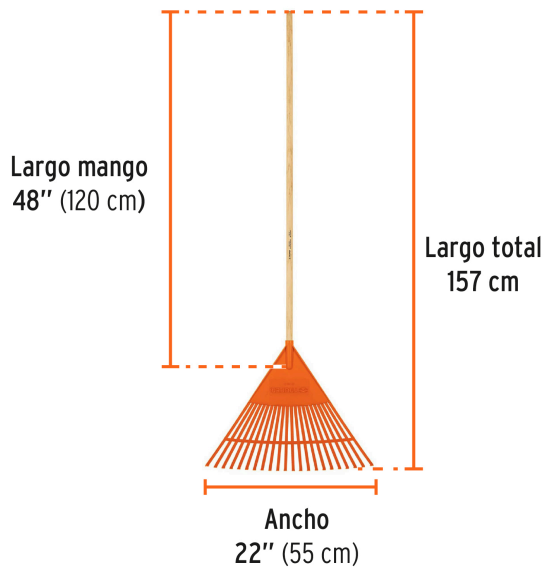

TRUPER

Producto mejorado

La presentación del catálogo 2024 se seguirá surtiendo hasta agotar existencias.

CÓDIGO: 19785 CLAVE: EP-22F

Escoba plástica para jardín, flexible, 22 dientes, mango 48"

- Cabeza de polipropileno de alta resistencia
- Diseño flexible
- Mango de madera
- Para recoger hojas y restos de césped
- Se surte en 2 piezas (mango y cabeza)

Certificaciones y garantías

- Cumple la norma Especific. Federal: GGG-R-96d

Especificaciones

Número de dientes	22
Ancho de la cabeza	22" (55 cm)
Largo del mango	48" (120 cm)
Largo total	157 cm
Empaque individual	Atado
Inner	6
Pallet	864

País de origen

Fabricado en México bajo las estrictas especificaciones de GRUPO TRUPER

Imágenes complementarias

Imágenes complementarias

EMPAQUE MÁSTER

Contenido	Medidas: Alto x Ancho x Largo	Peso
Atado	44.5 cm (17.5") x 10.5 cm (4") x 56 cm (22")	1.47 kg (3.2 lb)
Bastones	7 cm (2.8") x 4.4 cm (1.7") x 122 cm (48")	1.55 kg (3.4 lb)