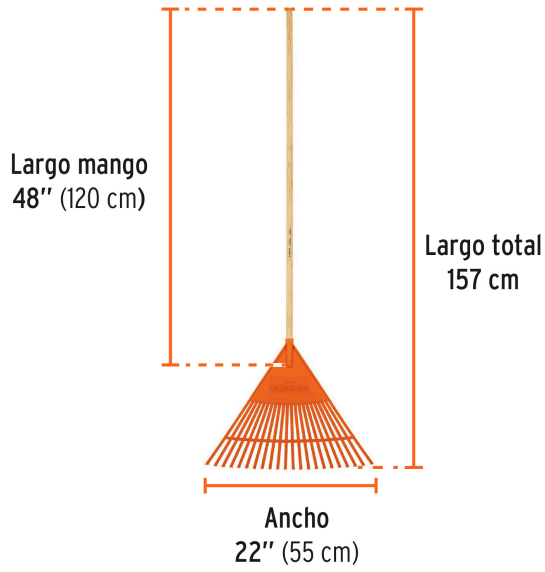

TRUPER

Producto mejorado

La presentación del catálogo 2024 se seguirá surtiendo hasta agotar existencias.

CÓDIGO: 19785 CLAVE: EP-22F

Escoba plástica para jardín, flexible, 22 dientes, mango 48"

- Cabeza de polipropileno de alta resistencia
- Diseño flexible
- Mango de madera
- Para recoger hojas y restos de césped
- Se surte en 2 piezas (mango y cabeza)

Certificaciones y garantías

- Cumple la norma Especific. Federal: GGG-R-96d

Especificaciones

Número de dientes	22
Ancho de la cabeza	22" (55 cm)
Largo del mango	48" (120 cm)
Largo total	157 cm
Empaque individual	Atado
Inner	6
Pallet	864

País de origen

Fabricado en México bajo las estrictas especificaciones de GRUPO TRUPER

Imágenes complementarias

Imágenes complementarias

EMPAQUE MÁSTER

Contenido	Medidas: Alto x Ancho x Largo	Peso
Atado	44.5 cm (17.5") x 10.5 cm (4") x 56 cm (22")	1.47 kg (3.2 lb)
Bastones	7 cm (2.8") x 4.4 cm (1.7") x 122 cm (48")	1.55 kg (3.4 lb)