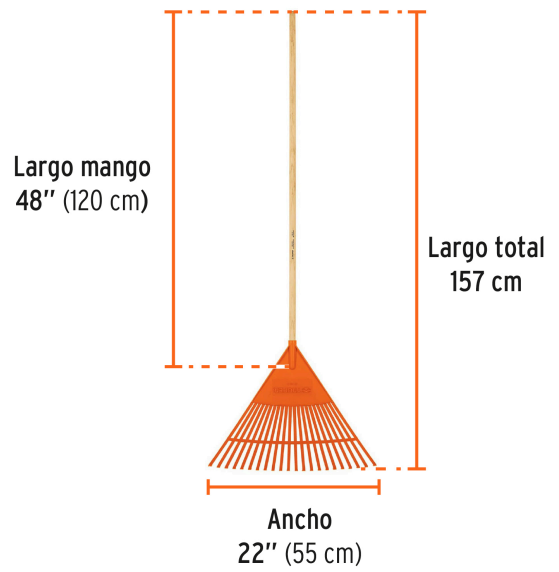

TRUPER

Producto mejorado

La presentación del catálogo 2024 se seguirá surtiendo hasta agotar existencias.

CÓDIGO: 19785 CLAVE: EP-22F

Escoba plástica para jardín, flexible, 22 dientes, mango 48"

- Cabeza de polipropileno de alta resistencia
- Diseño flexible
- Mango de madera
- Para recoger hojas y restos de césped
- Se surte en 2 piezas (mango y cabeza)

Certificaciones y garantías

- Cumple la norma Especific. Federal: GGG-R-96d

Especificaciones

Número de dientes	22
Ancho de la cabeza	22" (55 cm)
Largo del mango	48" (120 cm)
Largo total	157 cm
Empaque individual	Atado
Inner	6
Pallet	864

País de origen

Fabricado en México bajo las estrictas especificaciones de GRUPO TRUPER

Imágenes complementarias

Imágenes complementarias

EMPAQUE MÁSTER

Contenido	Medidas: Alto x Ancho x Largo	Peso
Atado	44.5 cm (17.5") x 10.5 cm (4") x 56 cm (22")	1.47 kg (3.2 lb)
Bastones	7 cm (2.8") x 4.4 cm (1.7") x 122 cm (48")	1.55 kg (3.4 lb)