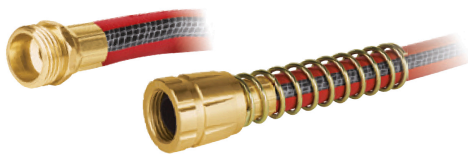

TRUPER

CÓDIGO: 19792 CLAVE: MAN-20X1/2X

## Manguera 1/2" super reforzada 4 capas 20 m conexiones metal

- Manguera con refuerzo de tejido radial resistente a la alta presión
- Conexiones metálicas robustas de máxima durabilidad con resorte que protege la manguera y evita deformaciones
- Tecnología anti-torceduras, garantiza un flujo continuo
- Uso doméstico

Diseño cónico

**Conector hembra**

Diseño cónico, más ergonómico

**Resorte que protege la manguera**

Evita deformaciones

**Conexiones robustas de máxima durabilidad con resorte que protege la manguera y evita deformaciones**