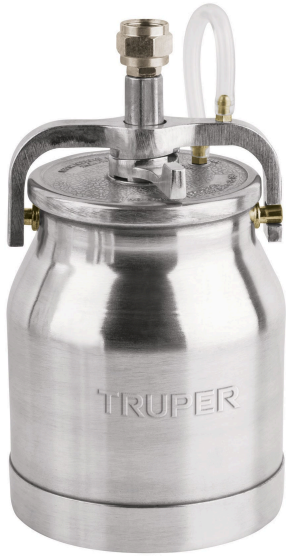

TRUPER

CÓDIGO: 19918 CLAVE: VASO-310

Vaso aluminio de repuesto para PIPI-310, TRUPER

- Para pistola Serie 300, de succión modelo PIPI-310 marca Truper®
- Vaso de aluminio pulido de 1 L

Certificaciones y garantías**Especificaciones**

Capacidad del vaso	1 L
Empaque individual	Caja
Inner	1
Máster	20
Pallet	320

País de origen**Fabricado en China bajo las estrictas especificaciones de GRUPO TRUPER**

Imágenes complementarias