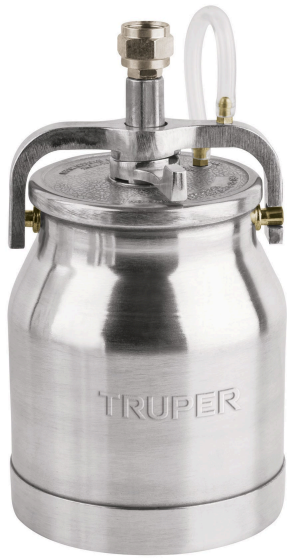

TRUPER

CÓDIGO: 19918    CLAVE: VASO-310

**Vaso aluminio de repuesto para PIPI-310, TRUPER**

- Para pistola Serie 300, de succión modelo PIPI-310 marca Truper®
- Vaso de aluminio pulido de 1 L

**Certificaciones y garantías****Especificaciones**

Capacidad del vaso	1 L
Empaque individual	Caja
Inner	1
Máster	20
Pallet	320

**País de origen****Fabricado en China bajo las estrictas especificaciones de GRUPO TRUPER**