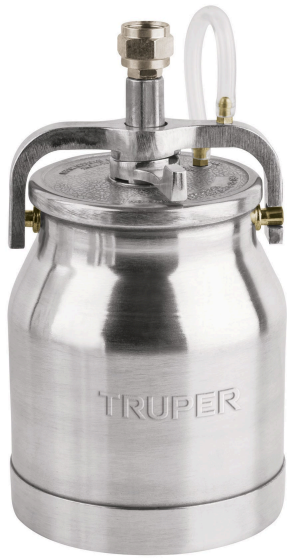

TRUPER

CÓDIGO: 19918 CLAVE: VASO-310

Vaso aluminio de repuesto para PIPI-310, TRUPER

- Para pistola Serie 300, de succión modelo PIPI-310 marca Truper®
- Vaso de aluminio pulido de 1 L

Certificaciones y garantías**Especificaciones**

Capacidad del vaso	1 L
Empaque individual	Caja
Inner	1
Master	20
Pallet	320

País de origen**Fabricado en China bajo las estrictas especificaciones de GRUPO TRUPER**

Imágenes complementarias

Para pistola de pintura