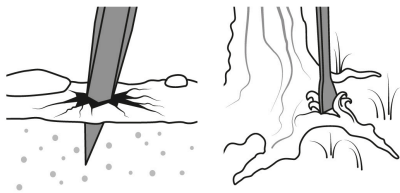

TRUPER

CÓDIGO: 19963 CLAVE: BAP-175E

Barreta para tierra dura de 1"x175 cm, escoplo 67 mm, TRUPER

- Fabricada en acero con doble tratamiento térmico
- Punta y escoplo más agudos para terrenos duros
- Para perforar superficies duras de tierra, piedra o concreto y demoler, romper o cortar raíces de árboles

**Certificaciones y garantías**

- Garantizado contra defectos de fabricación o mano de obra. La garantía se puede hacer válida con cualquier distribuidor de TRUPER

Especificaciones

Sección hexagonal	1" (25 cm)
Escoplo	67 mm
Largo	175 cm (69")
Peso	7.3 kg (16 lb)
Empaque individual	Etiqueta
Inner	2
Pallet	140

País de origen**Fabricado en México bajo las estrictas especificaciones de GRUPO TRUPER**

Imágenes complementarias

Punta y escoplo más agudos para romper terrenos duros y cortar raíces de árboles