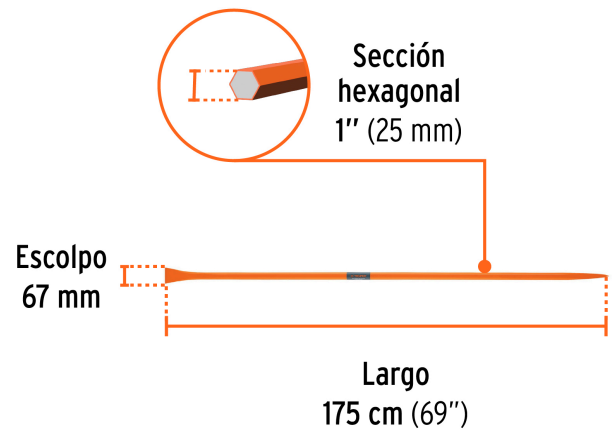

TRUPER

CÓDIGO: 19963 CLAVE: BAP-175E

Barreta para tierra dura de 1"x175 cm, escoplo 67 mm, TRUPER

- Fabricada en acero con doble tratamiento térmico
- Punta y escoplo más agudos para terrenos duros
- Para perforar superficies duras de tierra, piedra o concreto y demoler, romper o cortar raíces de árboles

**Certificaciones y garantías**

- Garantizado contra defectos de fabricación o mano de obra. La garantía se puede hacer válida con cualquier distribuidor de TRUPER

Especificaciones

Sección hexagonal	1" (25 cm)
Escoplo	67 mm
Largo	175 cm (69")
Peso	7.3 kg (16 lb)
Empaque individual	Etiqueta
Inner	2
Pallet	140

País de origen**Fabricado en México bajo las estrictas especificaciones de GRUPO TRUPER**

Imágenes complementarias

Punta y escoplo más agudos para romper terrenos duros y cortar raíces de árboles