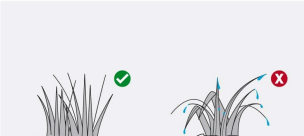

## RECOMENDACIONES PARA CORTE DE CÉSPED

Para tener un césped saludable córtelo con frecuencia y nunca podes más de **1/3 de la longitud del pasto**.

**Corte cuando la hierba esté seca**, con la hierba húmeda las hojas tienden a pegarse entre sí, dejando un corte desigual.