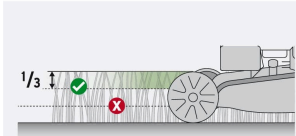

RECOMENDACIONES PARA CORTE DE CÉSPED

Para tener un césped saludable córtelo con frecuencia y nunca podes más de **1/3 de la longitud del pasto**.