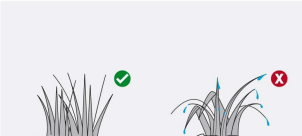

Certificaciones y garantías

Especificaciones

Cilindrada	159 cc
Potencia	5 HP (3,728 W)
Capacidad de corte	20" (50 cm)
Capacidad del tanque	1.3 L
Rango de altura de corte (Dependiendo del grosor y humedad del pasto)	1 1/8" - 4" (29 mm - 100 mm)
Diámetro de ruedas delanteras / traseras	8" / 12"
Dimensiones (alto x ancho (frontal / atrás) x fondo)	93.5 x 54 / 55.5 x 90.5 cm
Ciclo de trabajo	50 minutos de descanso por tanque consumido. Máximo diario 6 horas
Peso	30 kg
Empaque individual	Caja
Inner	1
Pallet	4

Imágenes complementarias

RECOMENDACIONES PARA CORTE DE CÉSPED

Para tener un césped saludable córtelo con frecuencia y nunca podes más de **1/3 de la longitud del pasto**.

Corte cuando la hierba esté seca, con la hierba húmeda las hojas tienden a pegarse entre sí, dejando un corte desigual.