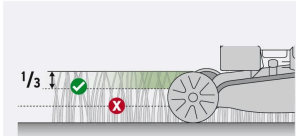

Certificaciones y garantías

Especificaciones

Cilindrada	159 cc
Potencia	5 HP (3,728 W)
Capacidad de corte	20" (50 cm)
Capacidad del tanque	1.3 L
Rango de altura de corte (Dependiendo del grosor y humedad del pasto)	1 1/8" - 4" (29 mm - 100 mm)
Diámetro de ruedas delanteras / traseras	8" / 12"
Dimensiones (alto x ancho (frontal / atrás) x fondo)	93.5 x 54 / 55.5 x 90.5 cm
Ciclo de trabajo	50 minutos de descanso por tanque consumido. Máximo diario 6 horas
Peso	30 kg
Empaque individual	Caja
Inner	1
Pallet	4

Imágenes complementarias

RECOMENDACIONES PARA CORTE DE CÉSPED

Para tener un césped saludable córtelo con frecuencia y nunca podes más de **1/3 de la longitud del pasto**.

Corte cuando la hierba esté seca, con la hierba húmeda las hojas tienden a pegarse entre sí, dejando un corte desigual.