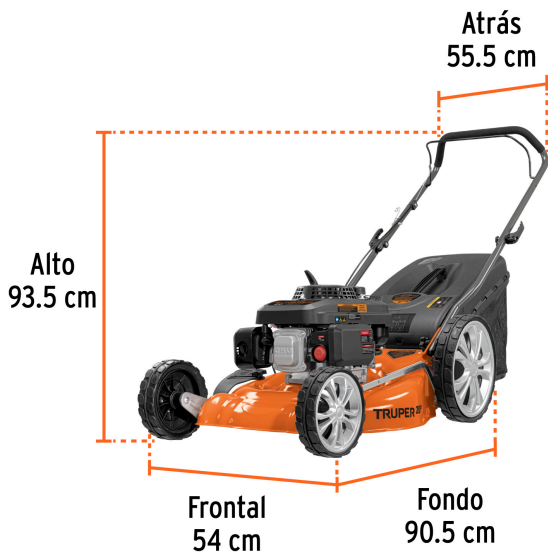

RECOMENDACIONES PARA CORTE DE CÉSPED

Para tener un césped saludable córtelo con frecuencia y nunca podes más de **1/3 de la longitud del pasto**.

Corte cuando la hierba esté seca, con la hierba húmeda las hojas tienden a pegarse entre sí, dejando un corte desigual.

Limpie el interior de la plataforma / carcasa después de cada uso.

Un flujo de aire óptimo debajo de la podadora reduce el arrastre de la cuchilla permitiendo un corte más limpio.

Afile o sustituya las cuchillas.
Las cuchillas desafiladas desgarran en lugar de cortar.