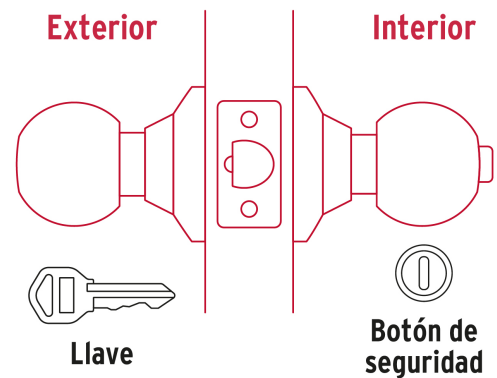

HERMEX

CÓDIGO: 47913 CLAVE: CEPO-62R

Cerradura pomo, negro, oval, recámara, HERMEX

- Cerrojo con llave al exterior y botón de seguridad al interior
- Mecanismo cilíndrico con cilindro de latón sólido
- Perilla y escudo de acero inoxidable, acabado negro
- Para colocación en puertas con espesor de 1-1/4" a 1-3/4" (32 a 45 mm)

**Certificaciones y garantías****Especificaciones**

Función (instalación)	Recámara
Acabado	Negro
Perilla	Acero inoxidable
Escudo	Acero inoxidable
Ciclos (cierre y apertura)	400 000
Espesor de puerta	1-1/4" a 1-3/4" (32 a 45 mm)
Material de las llaves	Latón niquelado
Backset (Distancia al centro)	60 mm
Dimensiones (diámetro de chapetón x largo)	65 x 160 mm
Dimensiones de perilla (largo x diámetro)	33 x 54 mm
Empaque individual	Blíster
Inner	3
Máster	12
Pallet	384

Plantilla

Imágenes complementarias

Mecanismo cilíndrico

Recámara

El giro de cualquier perilla retrae al picaporte. La perilla exterior queda fija al presionar el botón de la perilla interior. El botón de seguridad queda libre al girar la perilla interior o al abrir con llave

Imágenes complementarias

Seguridad Standard

Llave Tradicional

Utilizan llaves planas, las muescas que descifran la combinación se encuentran únicamente en la parte superior.