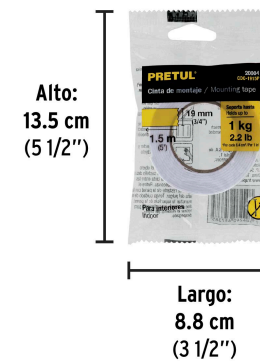

PRETUL CÓDIGO: 20004 CLAVE: CDC-1915P**Cinta doble cara de 19 mm x 1.5 m, PRETUL**

- Cinta de espuma de EVA con doble adhesivo hot melt
- Se adhiere permanentemente a la mayoría de las superficies limpias y secas; lisas o rugosas
- Ideal para proyectos de fijación en hogar, taller u oficina

**Datos de empaque**

Empaque individual: blíster

Empaque logístico **Cantidad****Inner** **12****Máster** **288****Pallet** **6,912****Certificaciones y garantías**

- Producto garantizado contra defectos de fabricación o mano de obra. La garantía se puede hacer válida con cualquier distribuidor de Truper

Producto fabricado en China bajo las estrictas especificaciones de Truper

Especificaciones técnicas

Ancho de cinta	19 mm (3/4")
Largo de cinta	1.5 m (5 ft)
Espesor	1 mm
Resistencia a la tensión	2 kgf mínimo
Adherencia*	25 kg/19 mm
Soporta hasta	1 kg/in²

Prohibida su reproducción o divulgación total o parcial así como su uso o aprovechamiento sin autorización escrita de Truper, S.A. de C.V.

Espesor: 1 mm
Largo: 1.5 m

EMPAQUE INDIVIDUAL

Peso: 0.01 kg (0.02 lb)