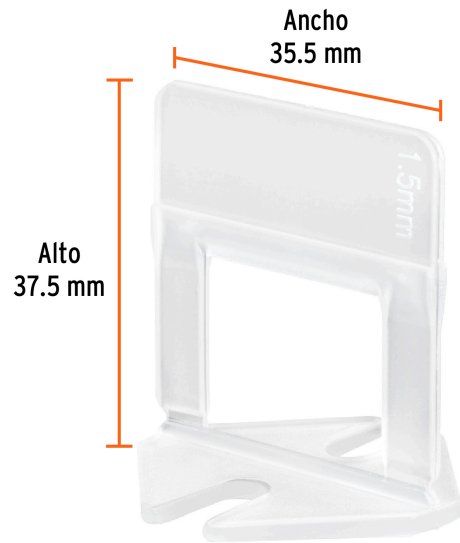

TRUPER

CÓDIGO: 102876 CLAVE: SN-CL15

Bolsa con 100 anclas de 1.5 mm, para nivelación de azulejos

- Reducen el tiempo de instalación y mantienen el nivel azulejo durante toda la instalación
- Fabricadas en polipropileno
- **Para losetas de 3 mm hasta 12 mm de espesor**
- Diseño que permite desprenderse fácilmente
- Ranuras que permiten la distribución uniforme del adhesivo
- Para uso en piso y pared
- Compatibles con otros sistemas de nivelación

**Certificaciones y garantías**

- Garantizado contra defectos de fabricación o mano de obra. La garantía se puede hacer válida con cualquier distribuidor de TRUPER

Especificaciones

Ancho x alto	35.5 x 37.5 mm
Separación	1.5 mm
Empaque individual	Bolsa con 100 piezas
Inner	4
Máster	36
Pallet	288

País de origen**Fabricado en China bajo las estrictas especificaciones de GRUPO TRUPER**

Imágenes complementarias

Ranuras que permiten la distribución uniforme del adhesivo

EMPAQUE INDIVIDUAL

Alto: 29 cm (11 1/2")

Largo: 24.5 cm (9 1/2")

Peso: 0.25 kg (0.6 lb)

Imágenes complementarias

EMPAQUE INNER

Contiene: 4 piezas

Peso: 1.18 kg (2.6 lb)

EMPAQUE MASTER

Contiene: 9 inner (36 piezas)