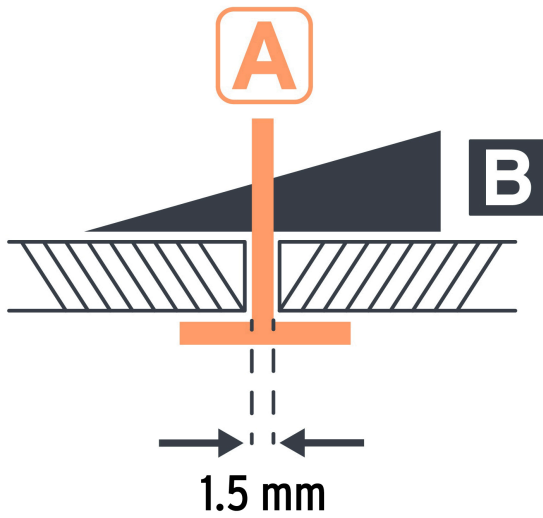

TRUPER

CÓDIGO: 102876 CLAVE: SN-CL15

Bolsa con 100 anclas de 1.5 mm, para nivelación de azulejos

- Reducen el tiempo de instalación y mantienen el nivel azulejo durante toda la instalación
- Fabricadas en polipropileno
- **Para losetas de 3 mm hasta 12 mm de espesor**
- Diseño que permite desprenderse fácilmente
- Ranuras que permiten la distribución uniforme del adhesivo
- Para uso en piso y pared
- Compatibles con otros sistemas de nivelación

**Certificaciones y garantías**

- Garantizado contra defectos de fabricación o mano de obra. La garantía se puede hacer válida con cualquier distribuidor de TRUPER

Especificaciones

Ancho x alto	35.5 x 37.5 mm
Separación	1.5 mm
Empaque individual	Bolsa con 100 piezas
Inner	4
Máster	36
Pallet	288

País de origen**Fabricado en China bajo las estrictas especificaciones de GRUPO TRUPER**

Imágenes complementarias

Ranuras que permiten la distribución uniforme del adhesivo

EMPAQUE INDIVIDUAL

Alto: 29 cm (11 1/2")

Largo: 24.5 cm (9 1/2")

Peso: 0.25 kg (0.6 lb)

Imágenes complementarias

EMPAQUE INNER

Contiene: 4 piezas

Peso: 1.18 kg (2.6 lb)

EMPAQUE MASTER

Contiene: 9 inner (36 piezas)