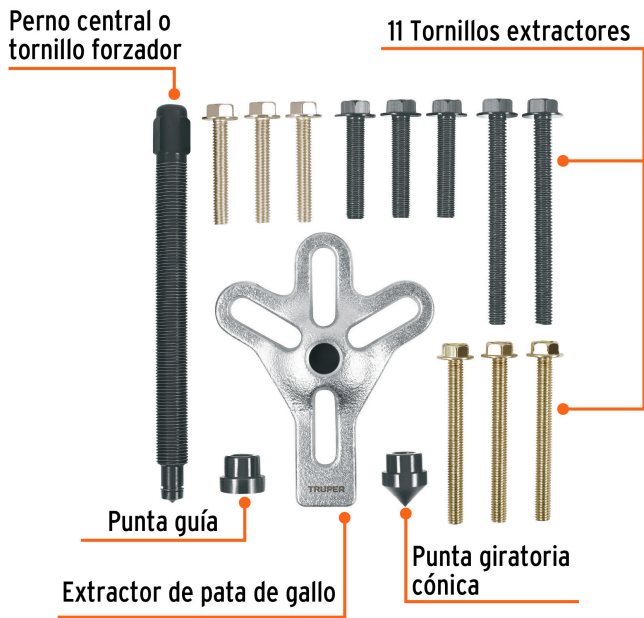

TRUPER

CÓDIGO: 14511 CLAVE: EXT-15

Extractor pata de gallo, 15 piezas, TRUPER

- Cuerpo de hierro nodular
- Tornillo forzador de acero al cromo
- Para extraer volantes, poleas y engranes

Certificaciones y garantías**Especificaciones**

Apertura máxima	95 mm
Alcance máximo	45 mm
Medida de la cabeza del tornillo	5/8"
Peso	1,127 g
Empaque individual	Blíster
Inner	5
Máster	10
Pallet	600

Incluye

- 1 Extractor
- 1 Tornillo forzador
- 11 Tornillos extractores
- 1 Punta giratoria cónica
- 1 Punta giratoria plana

País de origen**Fabricado en China bajo las estrictas especificaciones de GRUPO TRUPER**

Imágenes complementarias

EMPAQUE INDIVIDUAL

Alto
24 cm
(9.4")

Largo
20 cm
(7.9")

Peso: 1.21 kg (2.7 lb)

Imágenes complementarias

EMPAQUE INNER

Contiene: 5 piezas

Peso: 6.27 kg (13.8 lb)

EMPAQUE MÁSTER

Contiene: 2 inner (10 piezas)

Peso: 13 kg (28.7 lb)