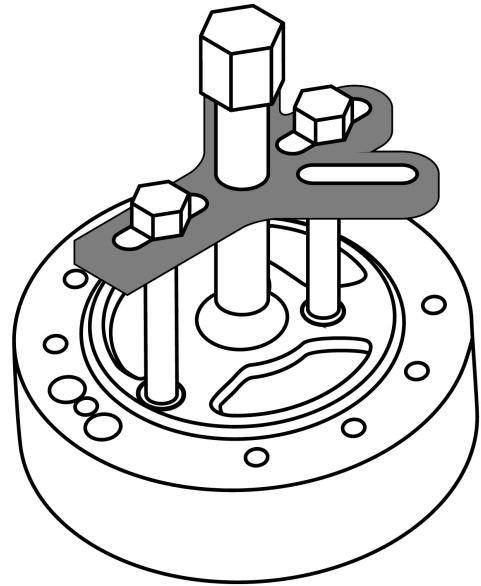

TRUPER

CÓDIGO: 14511 CLAVE: EXT-15

Extractor pata de gallo, 15 piezas, TRUPER

- Cuerpo de hierro nodular
- Tornillo forzador de acero al cromo
- Para extraer volantes, poleas y engranes

Certificaciones y garantías**Especificaciones**

Apertura máxima	95 mm
Alcance máximo	45 mm
Medida de la cabeza del tornillo	5/8"
Peso	1,127 g
Empaque individual	Blíster
Inner	5
Máster	10
Pallet	600

Incluye

- 1 Extractor
- 1 Tornillo forzador
- 11 Tornillos extractores
- 1 Punta giratoria cónica
- 1 Punta giratoria plana

País de origen**Fabricado en China bajo las estrictas especificaciones de GRUPO TRUPER**

Imágenes complementarias

EMPAQUE INDIVIDUAL

Alto
24 cm
(9.4")

Largo
20 cm
(7.9")

Peso: 1.21 kg (2.7 lb)

Imágenes complementarias