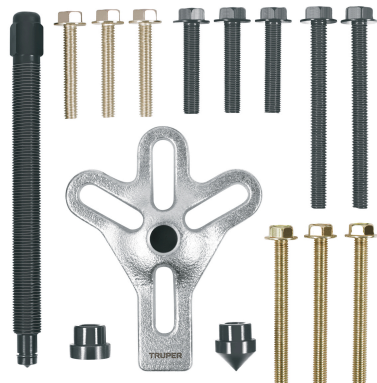

TRUPER

CÓDIGO: 14511 CLAVE: EXT-15

Extractor pata de gallo, 15 piezas, TRUPER

- Cuerpo de hierro nodular
- Tornillo forzador de acero al cromo
- Para extraer volantes, poleas y engranes

Certificaciones y garantías**Especificaciones**

Apertura máxima	95 mm
Alcance máximo	45 mm
Medida de la cabeza del tornillo	5/8"
Peso	1,127 g
Empaque individual	Blíster
Inner	5
Máster	10
Pallet	600

Incluye

- 1 Extractor
- 1 Tornillo forzador
- 11 Tornillos extractores
- 1 Punta giratoria cónica
- 1 Punta giratoria plana

País de origen**Fabricado en China bajo las estrictas especificaciones de GRUPO TRUPER**

Imágenes complementarias

EMPAQUE INDIVIDUAL

Alto
24 cm
(9.4")

Largo
20 cm
(7.9")

Peso: 1.21 kg (2.7 lb)

Imágenes complementarias

EMPAQUE INNER

Contiene: 5 piezas

Peso: 6.27 kg (13.8 lb)

EMPAQUE MÁSTER

Contiene: 2 inner (10 piezas)

Peso: 13 kg (28.7 lb)