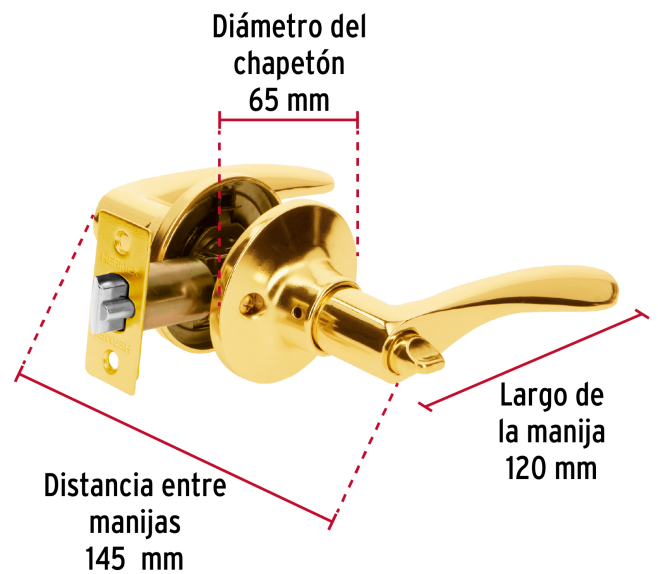

Mecanismo tubular