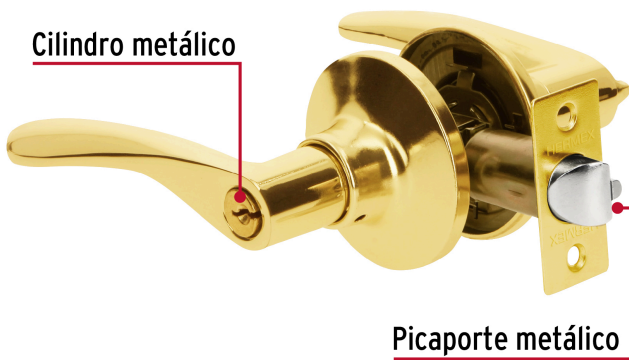

Mecanismo tubular