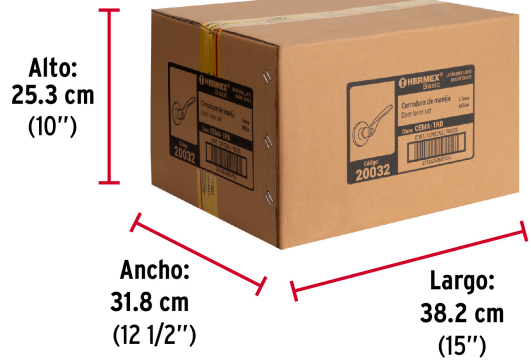

**Datos de Empaque (Medidas y pesos aproximados)****Empaque Individual****Medidas:** Alto: 7.6 cm (3") Ancho: 14.5 cm (5 3/4") Largo: 18 cm (7") **Peso:** 0.52 kg (1.15 lb)**Inner****Medidas:** Alto: 23.5 cm (9 1/4") Ancho: 15 cm (6") Largo: 18.5 cm (7 1/4")  
**Peso:** 1.62 kg (3.57 lb)**Master****Medidas:** Alto: 25.3 cm (10") Ancho: 31.8 cm (12 1/2") Largo: 38.2 cm (15")  
**Peso:** 6.9 kg (15.21 lb)**País de origen****Fabricado en China bajo las estrictas especificaciones de GRUPO TRUPER****Incluye**

### Mecanismo tubular

Imágenes complementarias

**EMPAQUE INDIVIDUAL**

Alto:  
7.6 cm  
(3")

Ancho:  
14.5 cm  
(5 3/4")

Largo:  
18 cm  
(7")

Peso: 0.52 kg (1.15 lb)

**EMPAQUE INNER**

Alto:  
23.5 cm  
(9 1/4")

Ancho:  
15 cm  
(6")

Largo:  
18.5 cm  
(7 1/4")

Contiene: 3 piezas

Peso: 1.62 kg (3.57 lb)

**EMPAQUE MASTER**

Alto:  
25.3 cm  
(10")

Ancho:  
31.8 cm  
(12 1/2")

Largo:  
38.2 cm  
(15")

Contiene: 4 inner (12 piezas)

Peso: 6.9 kg (15.21 lb)