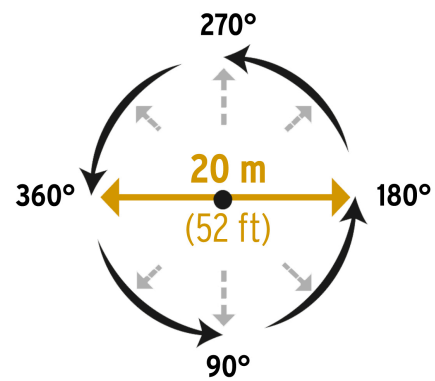

Datos de Empaque (Medidas y pesos aproximados)

Empaque Individual

Medidas: Alto: 34.2 cm (13 1/2") Ancho: 5 cm (2") Largo: 12 cm (4 3/4")
Peso: 0.08 kg (0.18 lb)

Inner

Medidas: Alto: 10.8 cm (4 1/4") Ancho: 20.3 cm (8") Largo: 36.4 cm (14 1/4")
Peso: 0.59 kg (1.30 lb)

Master

Medidas: Alto: 34.5 cm (13 1/2") Ancho: 43.7 cm (17 1/4") Largo: 74 cm (29 1/4")
Peso: 8.02 kg (17.68 lb)

Imágenes complementarias

Presión de trabajo: 10 a 50 psi
Conexión estaca - aspersor: 1/2"

Área de riego