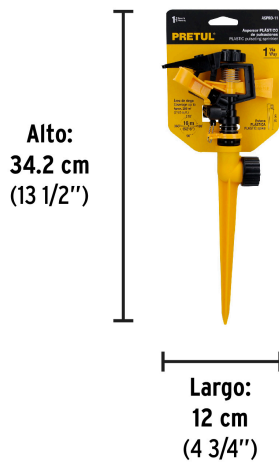

EMPAQUE INDIVIDUAL

Peso: 0.08 kg (0.18 lb)