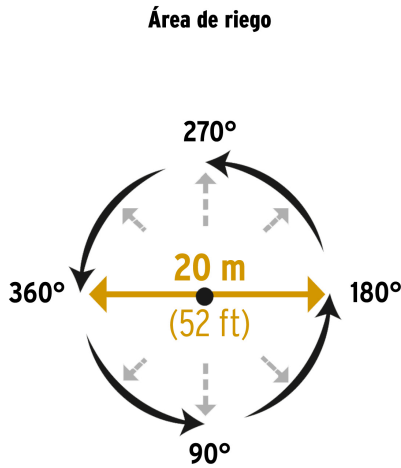

Datos de Empaque (Medidas y pesos aproximados)

Empaque Individual	Medidas: Alto: 34.2 cm (13 1/2") Ancho: 5 cm (2") Largo: 12 cm (4 3/4") Peso: 0.08 kg (0.18 lb)
Inner	Medidas: Alto: 10.8 cm (4 1/4") Ancho: 20.3 cm (8") Largo: 36.4 cm (14 1/4") Peso: 0.59 kg (1.30 lb)
Master	Medidas: Alto: 34.5 cm (13 1/2") Ancho: 43.7 cm (17 1/4") Largo: 74 cm (29 1/4") Peso: 8.02 kg (17.68 lb)

Imágenes complementarias