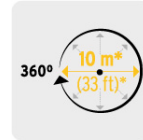

Aspersor giratorio de 3 brazos con base plástica, PRETUL

- Soporte fabricado de ABS
- Brazos fabricados de aluminio
- Aspersor giratorio de 3 brazos

Área de riego