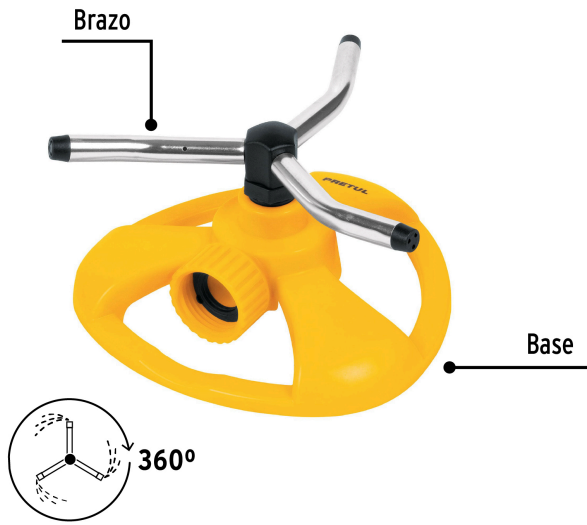

PRETUL

CÓDIGO: 20065 CLAVE: REG-3

Aspersor giratorio de 3 brazos con base plástica, PRETUL

- Soporte fabricado de ABS
- Brazos fabricados de aluminio
- Aspersor giratorio de 3 brazos

**Certificaciones y garantías****Especificaciones**

Presión de trabajo	10 a 50 psi
Entrada de agua	3/4"
Empaque individual	Caballote
Inner	6
Master	36
Pallet	864

País de origen**Fabricado en China bajo las estrictas especificaciones de GRUPO TRUPER**

Imágenes complementarias

Presión de trabajo: 10 a 50 psi

Área de riego

EMPAQUE INDIVIDUAL

Alto:
23.5 cm
(9 1/2")

Largo:
18.5 cm
(7 1/2")

Peso: 0.08 kg (0.2 lb)

Imágenes complementarias

EMPAQUE INNER

Contiene: 6 piezas

Peso: 0.6 kg (1.3 lb)

EMPAQUE MASTER

Contiene: 6 inner (36 piezas)

Peso: 4.22 kg (9.3 lb)