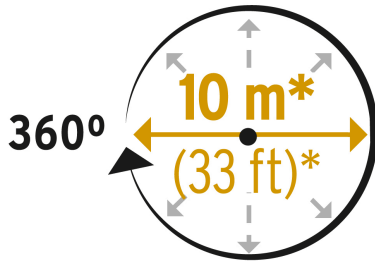

Presión de trabajo	10 a 50 psi
Entrada de agua	3/4"
Empaque individual	Caballote
Inner	6
Master	36
Pallet	864

País de origen**Fabricado en China bajo las estrictas especificaciones de GRUPO TRUPER**

Imágenes complementarias

Presión de trabajo: 10 a 50 psi

Área de riego

EMPAQUE INDIVIDUAL

Alto:
23.5 cm
(9 1/2")

Largo:
18.5 cm
(7 1/2")

Peso: 0.08 kg (0.2 lb)

Imágenes complementarias

EMPAQUE INNER

Contiene: 6 piezas

Peso: 0.6 kg (1.3 lb)

EMPAQUE MASTER

Contiene: 6 inner (36 piezas)

Peso: 4.22 kg (9.3 lb)