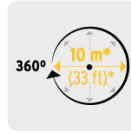

Aspersor giratorio de 3 brazos con base plástica, PRETUL

- Soporte fabricado de ABS
- Brazos fabricados de aluminio
- Aspersor giratorio de 3 brazos