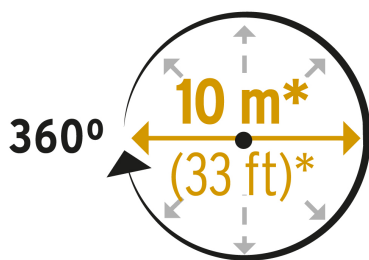

Especificaciones

Presión de trabajo	10 a 50 psi
Entrada de agua	3/4"
Empaque individual	Caballote
Pallet	864
Inner	6
Master	36

País de origen

Fabricado en China bajo las estrictas especificaciones de GRUPO TRUPER

Imágenes complementarias

Presión de trabajo: 10 a 50 psi

Área de riego

EMPAQUE INDIVIDUAL

Alto: 23.5 cm (9 1/2")

Largo: 18.5 cm (7 1/2")

Peso: 0.08 kg (0.2 lb)

Imágenes complementarias