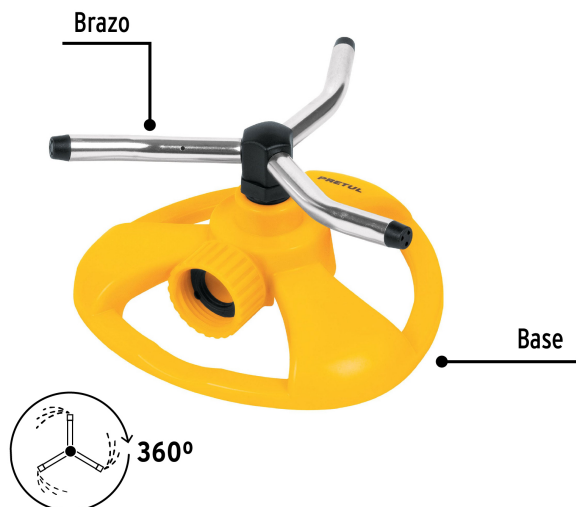

PRETUL®

CÓDIGO: 20065 CLAVE: REG-3

Aspersor giratorio de 3 brazos con base plástica, PRETUL

- Soporte fabricado de ABS
- Brazos fabricados de aluminio
- Aspersor giratorio de 3 brazos

Área de riego

Certificaciones y garantías

Especificaciones

Presión de trabajo	10 a 50 psi
Entrada de agua	3/4"
Empaque individual	Caballote
Pallet	864
Inner	6
Master	36

País de origen

Fabricado en China bajo las estrictas especificaciones de GRUPO TRUPER

Imágenes complementarias

Presión de trabajo: 10 a 50 psi

Área de riego

EMPAQUE INDIVIDUAL

Alto: 23.5 cm (9 1/2")

Largo: 18.5 cm (7 1/2")

Peso: 0.08 kg (0.2 lb)

Imágenes complementarias

EMPAQUE INNER

Contiene: 6 piezas

Peso: 0.6 kg (1.3 lb)

EMPAQUE MASTER

Contiene: 6 inner (36 piezas)

Peso: 4.22 kg (9.3 lb)