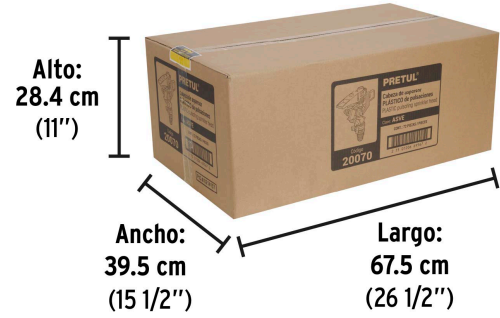

Presión de trabajo	10 a 50 psi
Entrada de agua	3/4"
Conexión estaca - aspersor	1/2"
Estaca	Sin estaca
Vías	Sin vías
Empaque individual	Tarjeta
Inner	6
Master	72
Pallet	1728

**País de origen****Fabricado en China bajo las estrictas especificaciones de GRUPO TRUPER**

Imágenes complementarias

Presión de trabajo: 10 a 50 psi  
 Conexión estaca - aspersor: 1/2"

Área de riego

EMPAQUE INDIVIDUAL

Peso: 0.06 kg (0.13 lb)

Imágenes complementarias

**EMPAQUE INNER**

Contiene: 6 piezas

Peso: 0.44 kg (0.97 lb)

**EMPAQUE MASTER**

Contiene: 12 inner (72 piezas)

Peso: 6.1 kg (13.5 lb)