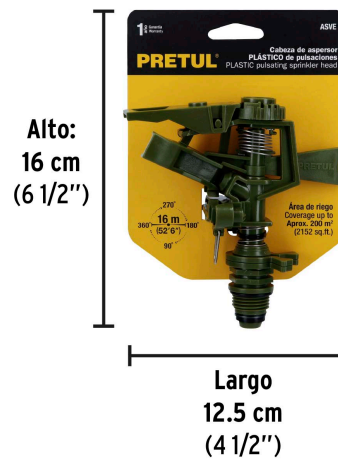

**PRETUL**

CÓDIGO: 20070    CLAVE: ASVE

**Aspersor plástico, cabeza sola, verde, PRETUL**

- Cabeza y conector fabricados en ABS
- Clip de límite de riego

**Certificaciones y garantías****Especificaciones**

Presión de trabajo	10 a 50 psi
Entrada de agua	3/4"
Conexión estaca - aspersor	1/2"
Estaca	Sin estaca
Vías	Sin vías
Empaque individual	Tarjeta
Inner	6
Master	72
Pallet	1728

**País de origen****Fabricado en China bajo las estrictas especificaciones de GRUPO TRUPER**

Imágenes complementarias

Presión de trabajo: 10 a 50 psi  
 Conexión estaca - aspersor: 1/2"

Área de riego

EMPAQUE INDIVIDUAL

Peso: 0.06 kg (0.13 lb)

Imágenes complementarias

**EMPAQUE INNER**

Contiene: 6 piezas

Peso: 0.44 kg (0.97 lb)

**EMPAQUE MASTER**

Contiene: 12 inner (72 piezas)

Peso: 6.1 kg (13.5 lb)