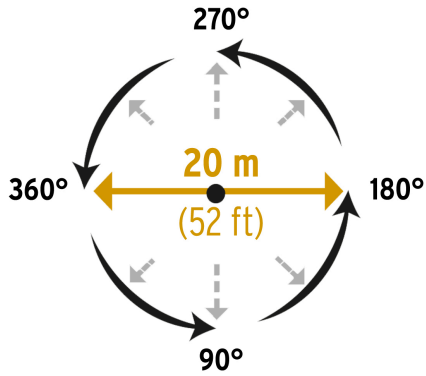

Presión de trabajo	10 a 50 psi
Entrada de agua	3/4"
Conexión estaca - aspersor	1/2"
Estaca	Sin estaca
Vías	Sin vías
Empaque individual	Tarjeta
Inner	6
Master	72
Pallet	1728

**País de origen****Fabricado en China bajo las estrictas especificaciones de GRUPO TRUPER**

Imágenes complementarias

Presión de trabajo: 10 a 50 psi  
 Conexión estaca - aspersor: 1/2"

Área de riego

EMPAQUE INDIVIDUAL

Peso: 0.06 kg (0.13 lb)

Imágenes complementarias

**EMPAQUE INNER**

Contiene: 6 piezas

Peso: 0.44 kg (0.97 lb)

**EMPAQUE MASTER**

Contiene: 12 inner (72 piezas)

Peso: 6.1 kg (13.5 lb)