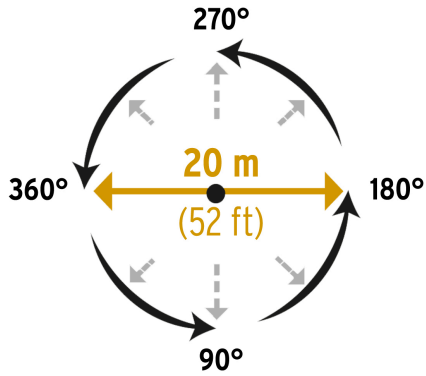

PRETUL

CÓDIGO: 20070 CLAVE: ASVE

Aspersor plástico, cabeza sola, verde, PRETUL

- Cabeza y conector fabricados en ABS
- Clip de límite de riego

Certificaciones y garantías**Especificaciones**

Presión de trabajo	10 a 50 psi
Entrada de agua	3/4"
Conexión estaca - aspersor	1/2"
Estaca	Sin estaca
Vías	Sin vías
Empaque individual	Tarjeta
Inner	6
Máster	72
Pallet	1728

País de origen**Fabricado en China bajo las estrictas especificaciones de GRUPO TRUPER**

Imágenes complementarias

Presión de trabajo: 10 a 50 psi
 Conexión estaca - aspersor: 1/2"

Área de riego

EMPAQUE INDIVIDUAL

Peso: 0.06 kg (0.13 lb)

Imágenes complementarias

EMPAQUE INNER

Contiene: 6 piezas

Peso: 0.44 kg (0.97 lb)

EMPAQUE MASTER

Contiene: 12 inner (72 piezas)

Peso: 6.1 kg (13.5 lb)