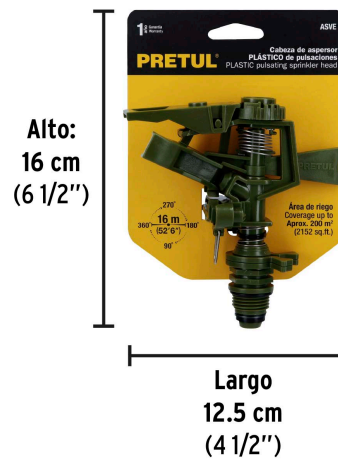

PRETUL

CÓDIGO: 20070 CLAVE: ASVE

Aspersor plástico, cabeza sola, verde, PRETUL

- Cabeza y conector fabricados en ABS
- Clip de límite de riego

Certificaciones y garantías**Especificaciones**

Presión de trabajo	10 a 50 psi
Entrada de agua	3/4"
Conexión estaca - aspersor	1/2"
Estaca	Sin estaca
Vías	Sin vías
Empaque individual	Tarjeta
Inner	6
Máster	72
Pallet	1728

País de origen**Fabricado en China bajo las estrictas especificaciones de GRUPO TRUPER**

Imágenes complementarias

Presión de trabajo: 10 a 50 psi
 Conexión estaca - aspersor: 1/2"

Área de riego

EMPAQUE INDIVIDUAL

Peso: 0.06 kg (0.13 lb)

Imágenes complementarias

EMPAQUE INNER

Contiene: 6 piezas

Peso: 0.44 kg (0.97 lb)

EMPAQUE MASTER

Contiene: 12 inner (72 piezas)

Peso: 6.1 kg (13.5 lb)