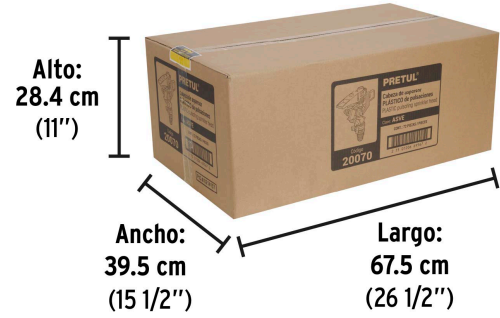

PRETUL

CÓDIGO: 20070 CLAVE: ASVE

Aspersor plástico, cabeza sola, verde, PRETUL

- Cabeza y conector fabricados en ABS
- Clip de límite de riego

Certificaciones y garantías**Especificaciones**

Presión de trabajo	10 a 50 psi
Entrada de agua	3/4"
Conexión estaca - aspersor	1/2"
Estaca	Sin estaca
Vías	Sin vías
Empaque individual	Tarjeta
Inner	6
Máster	72
Pallet	1728

Peso: 0.06 kg (0.13 lb)

Imágenes complementarias

EMPAQUE INNER

Contiene: 6 piezas

Peso: 0.44 kg (0.97 lb)

EMPAQUE MASTER

Contiene: 12 inner (72 piezas)

Peso: 6.1 kg (13.5 lb)