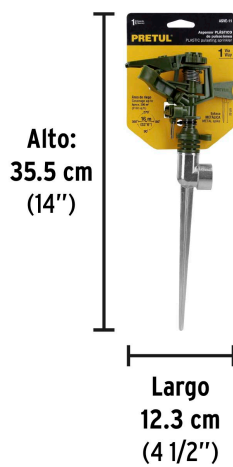

PRETUL

CÓDIGO: 20071 CLAVE: ASVE-11

Aspersor plástico 11" una vía estaca metálica, verde, PRETUL

- Cabeza y conector fabricados en ABS
- Estaca metálica
- Clip de límite de riego

Certificaciones y garantías**Especificaciones**

Presión de trabajo	10 a 50 psi
Entrada de agua	3/4"
Conexión estaca - aspersor	1/2"
Estaca	20 cm
Vías	1
Empaque individual	Tarjeta
Inner	6
Máster	72
Pallet	576

País de origen**Fabricado en China bajo las estrictas especificaciones de GRUPO TRUPER**

Imágenes complementarias

Área de riego

EMPAQUE INDIVIDUAL

Peso: 0.13 kg (0.29 lb)

EMPAQUE INNER

Contiene: 6 piezas

Peso: 0.92 kg (2.02 lb)

Imágenes complementarias

EMPAQUE MASTER

Contiene: 12 inner (72 piezas)

Peso: 11.74 kg (25.87 lb)