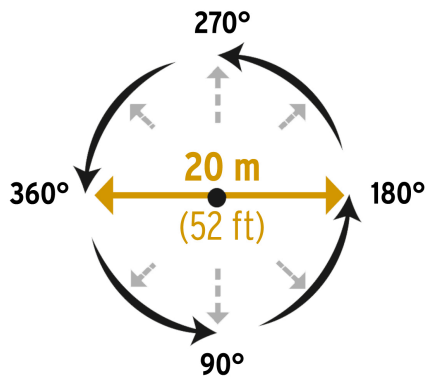

PRETUL

CÓDIGO: 20071 CLAVE: ASVE-11

Aspersor plástico 11" una vía estaca metálica, verde, PRETUL

- Cabeza y conector fabricados en ABS
- Estaca metálica
- Clip de límite de riego

Certificaciones y garantías**Especificaciones**

Presión de trabajo	10 a 50 psi
Entrada de agua	3/4"
Conexión estaca - aspersor	1/2"
Estaca	20 cm
Vías	1
Empaque individual	Tarjeta
Inner	6
Máster	72
Pallet	576

País de origen**Fabricado en China bajo las estrictas especificaciones de GRUPO TRUPER**

Imágenes complementarias

Área de riego

EMPAQUE INDIVIDUAL

Peso: 0.13 kg (0.29 lb)

EMPAQUE INNER

Contiene: 6 piezas

Peso: 0.92 kg (2.02 lb)

Imágenes complementarias

EMPAQUE MASTER

Contiene: 12 inner (72 piezas)

Peso: 11.74 kg (25.87 lb)