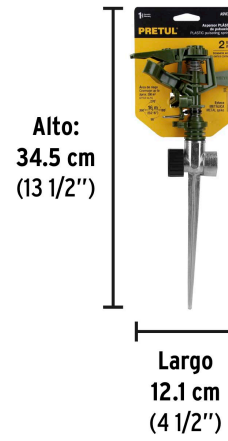

PRETUL

CÓDIGO: 20072 CLAVE: ASVE-11X

Aspersor plástico 11" dos vías estaca metálica verde, PRETUL

- Cabeza y conector fabricados en ABS
- Estaca metálica
- Clip de límite de riego

Certificaciones y garantías**Especificaciones**

Presión de trabajo	10 a 50 psi
Entrada de agua	3/4"
Conexión estaca - aspersor	1/2"
Estaca	20 cm
Vías	2, conexión en serie
Empaque individual	Tarjeta
Inner	6
Master	72
Pallet	576

País de origen**Fabricado en China bajo las estrictas especificaciones de GRUPO TRUPER**

Imágenes complementarias

Área de riego

EMPAQUE INDIVIDUAL

Peso: 0.15kg (0.33 lb)

EMPAQUE INNER

Contiene: 6 piezas

Peso: 0.96 kg (2.12 lb)

EMPAQUE MASTER

Contiene: 12 inner (72 piezas)

Peso: 12.78 kg (28.14 lb)

Imágenes complementarias