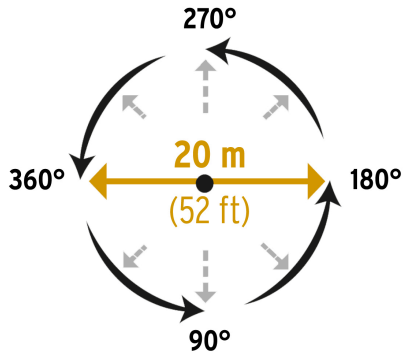

PRETUL

CÓDIGO: 20072 CLAVE: ASVE-11X

Aspersor plástico 11" dos vías estaca metálica verde, PRETUL

- Cabeza y conector fabricados en ABS
- Estaca metálica
- Clip de límite de riego

Certificaciones y garantías**Especificaciones**

Presión de trabajo	10 a 50 psi
Entrada de agua	3/4"
Conexión estaca - aspersor	1/2"
Estaca	20 cm
Vías	2, conexión en serie
Empaque individual	Tarjeta
Inner	6
Master	72
Pallet	576

País de origen**Fabricado en China bajo las estrictas especificaciones de GRUPO TRUPER**

Imágenes complementarias

Área de riego

EMPAQUE INDIVIDUAL

Peso: 0.15kg (0.33 lb)

EMPAQUE INNER

Contiene: 6 piezas

Peso: 0.96 kg (2.12 lb)

EMPAQUE MASTER

Contiene: 12 inner (72 piezas)

Peso: 12.78 kg (28.14 lb)

Imágenes complementarias