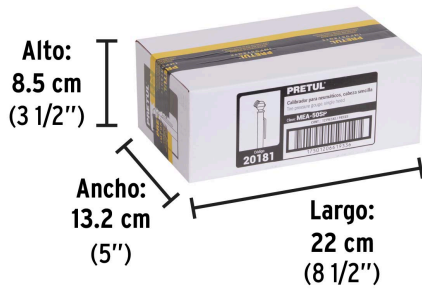

PRETUL

CÓDIGO: 20181 CLAVE: MEA-50SP

Calibrador de presión 50 psi, cabeza sencilla, PRETUL

- Cuerpo de latón con regleta graduada de ABS
- Cabeza sencilla y clip de bolsillo para fácil traslado

Certificaciones y garantías**Especificaciones**

Rango de medición	5 - 50 psi (34 kPa - 345 kPa)
Escala	1 PSI (6.8 kPa)
Largo	14 cm
Empaque individual	blíster
Inner	12
Máster	48
Pallet	3,840

País de origen**Producto fabricado en China bajo las estrictas especificaciones de Truper**

Imágenes complementarias

EMPAQUE INDIVIDUAL

Alto:
21.3 cm
(8 1/2")

Largo:
6.3 cm
(2 1/2")

Peso: 0.04 kg (0.09 lb)

Imágenes complementarias

EMPAQUE INNER

Contiene: 12 piezas

Peso: 0.5 kg (1 lb)

EMPAQUE MASTER

Contiene: 4 inner (48 piezas)

Peso: 2.34 kg (5.2 lb)