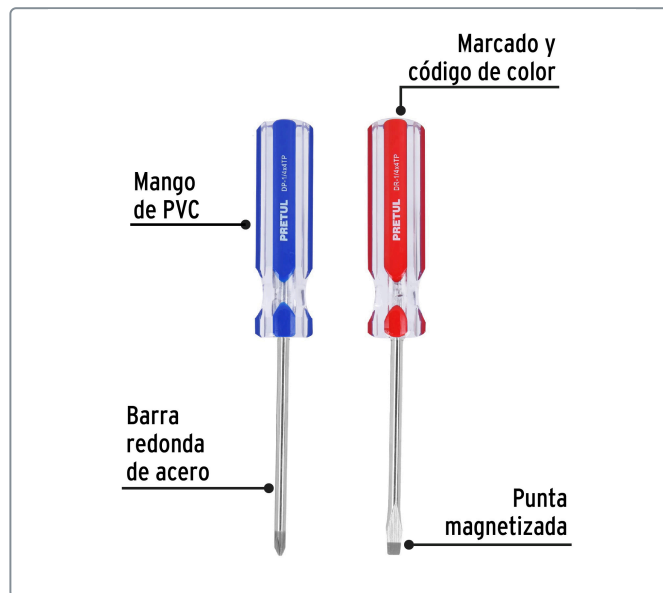

Los productos ilustrados y la información pueden cambiar sin previo aviso, como resultado de nuestros procesos de mejora continua.

Prohibida su reproducción o divulgación total o parcial, así como su uso o aprovechamiento sin autorización escrita de Truper, S.A. de C.V.

© 2026 TRUPER, S.A. DE C.V. TODOS LOS DERECHOS RESERVADOS.