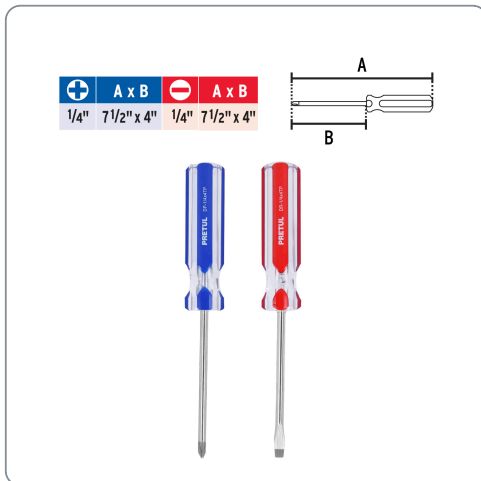

PRETUL CÓDIGO: 20210 CLAVE: DUO-1/4X4TP

Dúo de desarmadores 1/4 x 4" mango de PVC, PRETUL

- Barra de acero
- Marcado y código de color para fácil identificación de medida y punta
- Mango de PVC con diseño hexagonal para evitar que ruede

Especificaciones técnicas

Número de piezas **2**

Incluye

1 Desarmador punta plana 1/4" x 4" (6.3x101.6mm)

1 Desarmador punta de cruz 1/4" x 4" (6.3x101.6mm)

Datos de empaque

Empaque individual: Tarjeta plástica