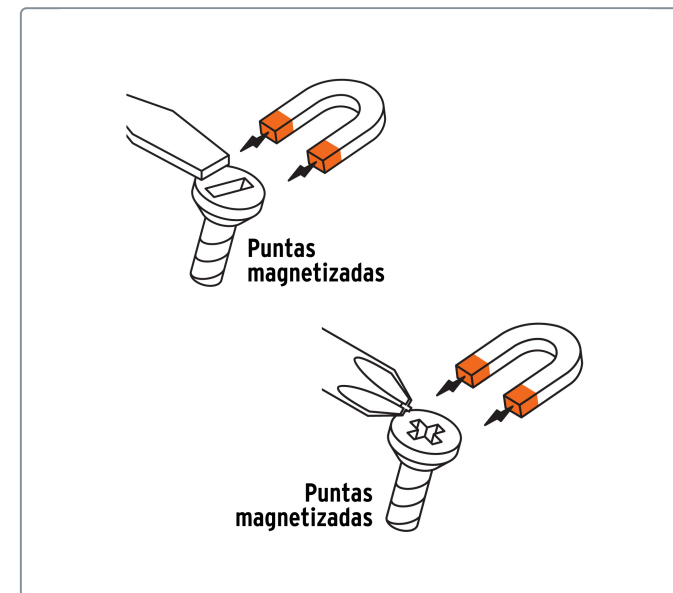

Los productos ilustrados y la información pueden cambiar sin previo aviso, como resultado de nuestros procesos de mejora continua.

Prohibida su reproducción o divulgación total o parcial, así como su uso o aprovechamiento sin autorización escrita de Truper, S.A. de C.V.

© 2026 TRUPER, S.A. DE C.V. TODOS LOS DERECHOS RESERVADOS.