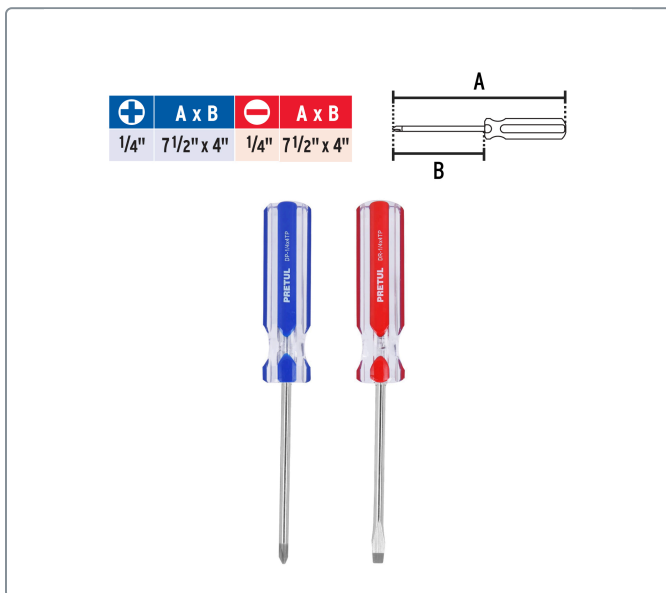

Los productos ilustrados y la información pueden cambiar sin previo aviso, como resultado de nuestros procesos de mejora continua.

Prohibida su reproducción o divulgación total o parcial, así como su uso o aprovechamiento sin autorización escrita de Truper, S.A. de C.V.

© 2026 TRUPER, S.A. DE C.V. TODOS LOS DERECHOS RESERVADOS.