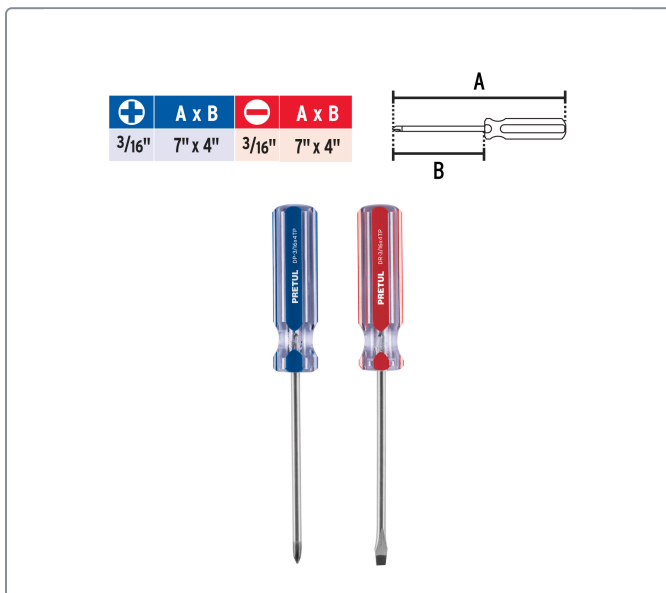

Los productos ilustrados y la información pueden cambiar sin previo aviso, como resultado de nuestros procesos de mejora continua.

Prohibida su reproducción o divulgación total o parcial, así como su uso o aprovechamiento sin autorización escrita de Truper, S.A. de C.V.

© 2026 TRUPER, S.A. DE C.V. TODOS LOS DERECHOS RESERVADOS.