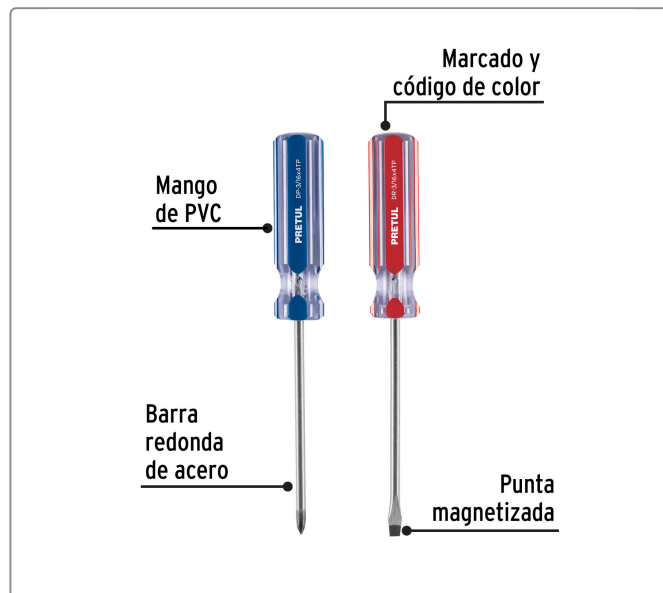

Los productos ilustrados y la información pueden cambiar sin previo aviso, como resultado de nuestros procesos de mejora continua.

Prohibida su reproducción o divulgación total o parcial, así como su uso o aprovechamiento sin autorización escrita de Truper, S.A. de C.V.

© 2026 TRUPER, S.A. DE C.V. TODOS LOS DERECHOS RESERVADOS.