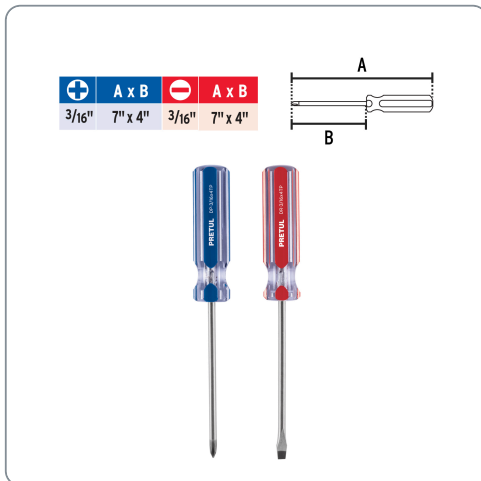

PRETUL CÓDIGO: 20211 CLAVE: DUO-3/16X4TP

Dúo de desarmadores 3/16 x 4" mango de PVC, PRETUL

- Barra de acero
- Marcado y código de color para fácil identificación de medida y punta
- Mango de PVC con diseño hexagonal para evitar que ruede

Especificaciones técnicas

Número de piezas **2**

Incluye

1 Desarmador punta plana 3/16" x 4" (4.7x101.6mm)

1 Desarmador punta de cruz 3/16" x 4" (4.7x101.6mm)

Datos de empaque

Empaque individual: Tarjeta plástica