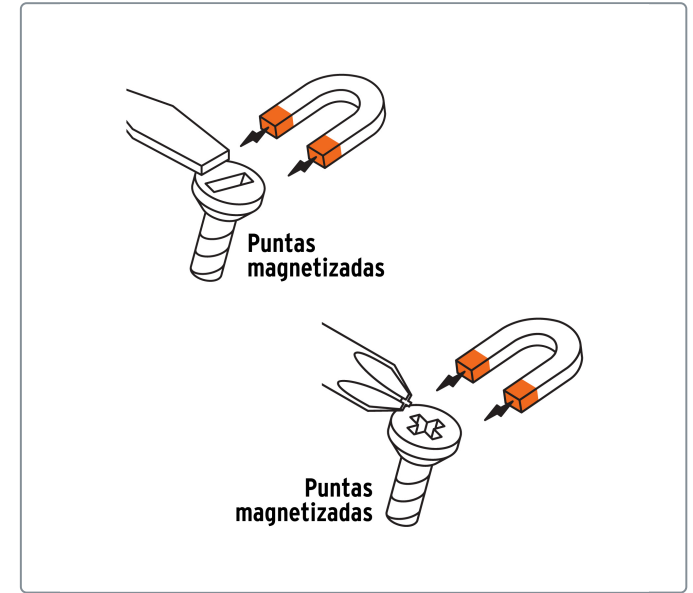

Los productos ilustrados y la información pueden cambiar sin previo aviso, como resultado de nuestros procesos de mejora continua.

Prohibida su reproducción o divulgación total o parcial, así como su uso o aprovechamiento sin autorización escrita de Truper, S.A. de C.V.

© 2026 TRUPER, S.A. DE C.V. TODOS LOS DERECHOS RESERVADOS.