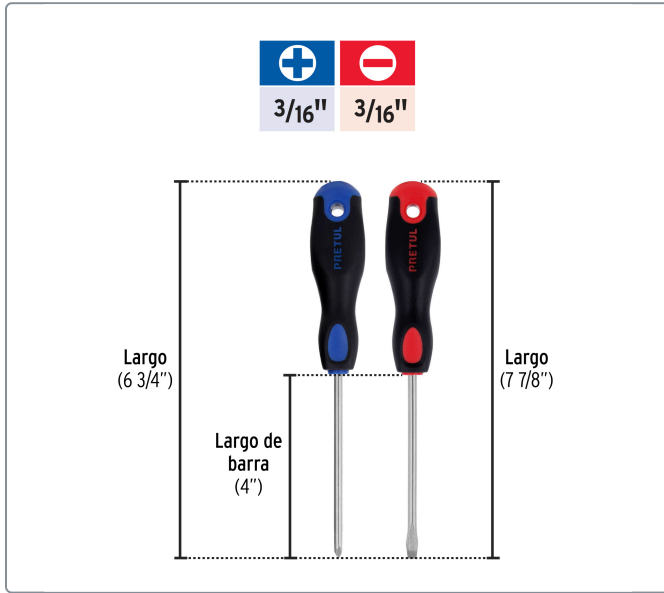

Los productos ilustrados y la información pueden cambiar sin previo aviso, como resultado de nuestros procesos de mejora continua.

Prohibida su reproducción o divulgación total o parcial, así como su uso o aprovechamiento sin autorización escrita de Truper, S.A. de C.V.

© 2026 TRUPER, S.A. DE C.V. TODOS LOS DERECHOS RESERVADOS.