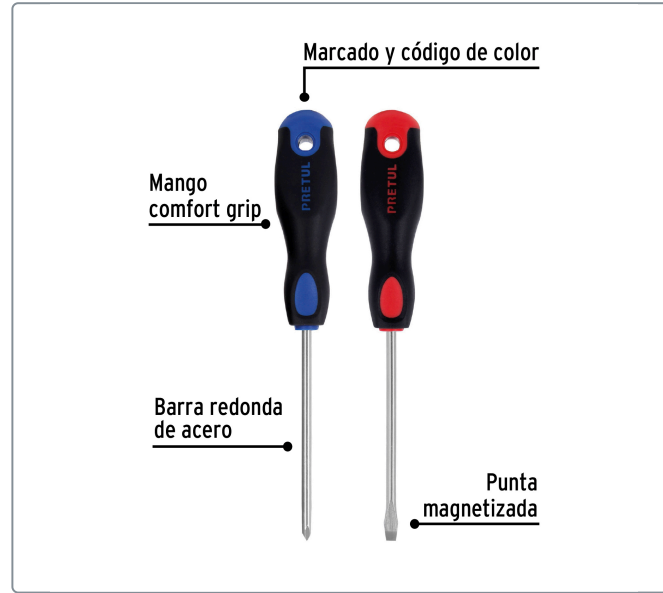

Los productos ilustrados y la información pueden cambiar sin previo aviso, como resultado de nuestros procesos de mejora continua.

Prohibida su reproducción o divulgación total o parcial, así como su uso o aprovechamiento sin autorización escrita de Truper, S.A. de C.V.

© 2026 TRUPER, S.A. DE C.V. TODOS LOS DERECHOS RESERVADOS.