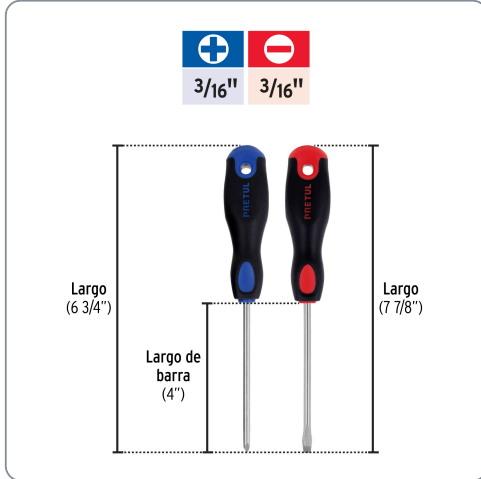

PRETUL CÓDIGO: 20216 CLAVE: DUO-3/16X4BP

Dúo de desarmadores 3/16" x 4" mango Comfort Grip, PRETUL

- Barra redonda de acero
- Marcado y código de color para fácil identificación de medida y punta
- Mango comfort grip con orificio para colgar

Especificaciones técnicas

Número de piezas	2
Medida de punta	3/16" (4.7mm)

Incluye

- 1 Desarmador punta plana (3/16" x 4")
- 1 Desarmador punta de cruz (3/16" x 4")

Datos de empaque

Empaque individual: Tarjeta plástica