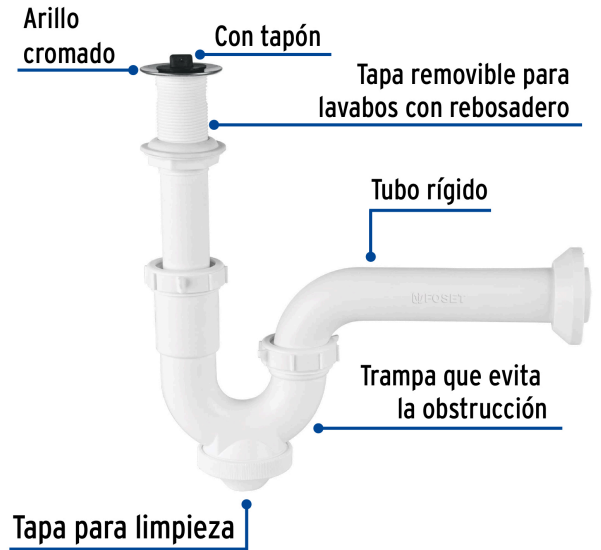

Imágenes complementarias