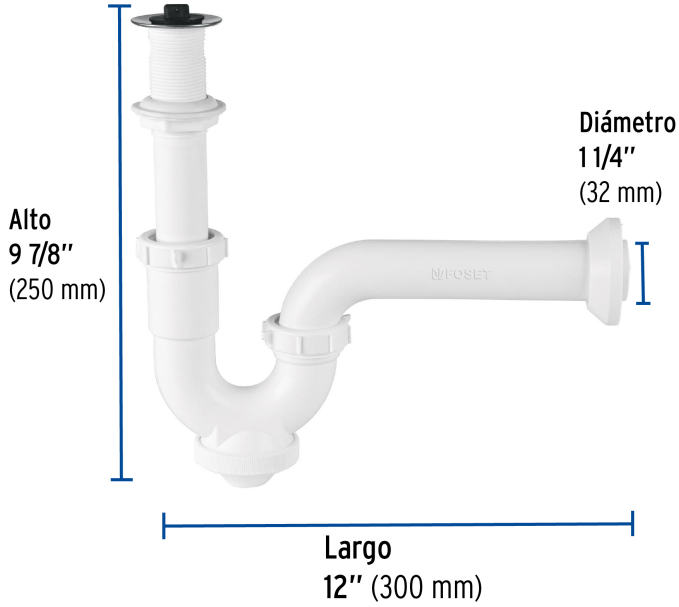

FOSET

CÓDIGO: 49508 CLAVE: CE-234

Césped rígido de ABS con contra, para lavabo, FOSET

- Cuerpo de polipropileno resistente al agua caliente
- Arillo cromado con tapón
- Tapa removible para lavabos con rebosadero
- Trampa que evita la obstrucción y malos olores
- Tapa que facilita la limpieza

**Certificaciones y garantías****Especificaciones**

Alto	9 7/8" (250 mm)
Largo	12" (300 mm)
Diámetro de tubo	1 1/4" (32 mm)
Peso	240 g
Empaque individual	Bolsa
Inner	4
Máster	24
Pallet	384

País de origen**Fabricado en China bajo las estrictas especificaciones de GRUPO TRUPER**

Imágenes complementarias

EMPAQUE INDIVIDUAL

Peso: 0.25 kg (0.6 lb)

Imágenes complementarias

EMPAQUE INNER

Contiene: 4 piezas

Peso: 1.2 kg (2.6 lb)

EMPAQUE MÁSTER

Contiene: 6 inner (24 piezas)

Peso: 8.01 kg (17.7 lb)