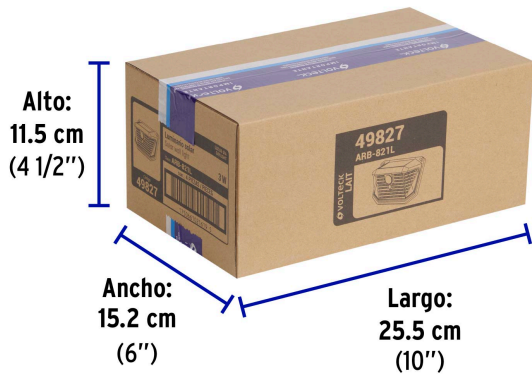

Certificaciones y garantías

Especificaciones

Potencia (Panel solar)	0.65 W
Tensión (Panel solar)	5.5 V C.C.
Corriente (Panel solar)	120 mAh
Potencia	3 W
Flujo luminoso	290 lm
Alcance del sensor	5 m
Ángulo de detección	130°
Tiempo activado	14 segundos
Batería	Ion litio de 3.7 V C.C. / 1,200 mAh (incluida)
Tiempo de carga	12 h
Duración de carga de la batería (constante)	8 h (modo bajo) / 2.5 h (modo alto)
Índice de reproducción cromática (IRC)	80
Temperatura de color	6,500 K / Luz de día
Tiempo de vida	20,000 horas / 20 años
Grado IP	65
Dimensiones (Largo x Alto x Fondo)	14 cm x 10 cm x 5 cm

País de origen

Fabricado en China bajo las estrictas especificaciones de GRUPO TRUPER

Incluye

Tornillería

Imágenes complementarias

EMPAQUE INNER

Contiene: 4 piezas

Peso: 0.96 kg (2 lb)

EMPAQUE MASTER

Contiene: 6 inner (24 piezas)

Peso: 6.24 kg (13.8 lb)