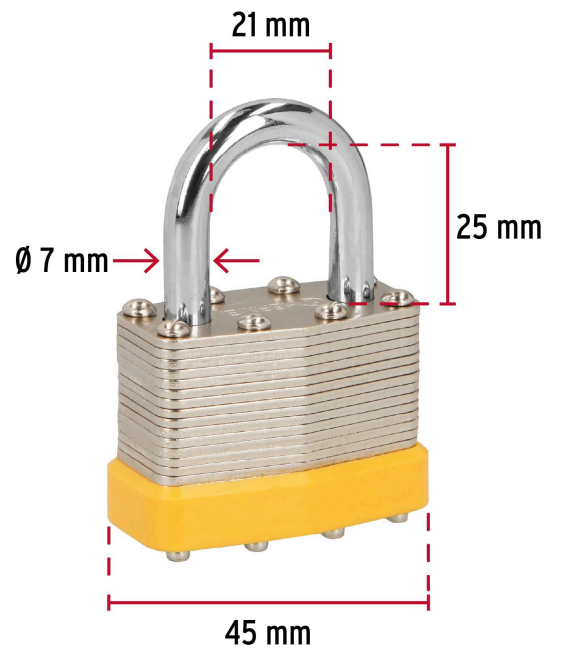

HERMEX Basic

CÓDIGO: 20504 CLAVE: CM-45P

Candado laminado, 45 mm, gancho corto, blíster, HERMEX BASIC

- Cuerpo de acero laminado con acabado niquelado y gancho de acero con acabado cromado
- Seguro doble tipo perno seguridad estándar
- Cilindro de latón sólido con 5 pines para mayor resistencia a robos
- Cubierta de ABS para protección contra impactos
- Mecanismo interno resistente a la corrosión

**Certificaciones y garantías****Especificaciones**

Nivel de seguridad	Alta (5)
Medida	45 mm
Dimensiones del gancho (alto x ancho x diámetro)	25 mm x 21 mm x 7 mm
Empaque individual	Blíster
Inner	6
Master	36
Pallet	3780

Incluye

2 Llaves tradicionales (Para hacer duplicados utilice la forja E38)

País de origen**Fabricado en China bajo las estrictas especificaciones de GRUPO TRUPER**

Imágenes complementarias

Resistencia a la corrosión