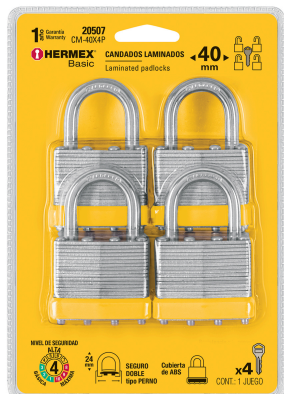

**HERMEX Basic**

CÓDIGO: 20507 CLAVE: CM-40X4P

**Juego de 4 candados cuerpo laminado, 40 mm, HERMEX BASIC**

- Cuerpo de acero laminado con acabado niquelado y gancho de acero con acabado cromado
- Seguro doble tipo perno seguridad estándar
- Cilindro de latón sólido con 5 pines para mayor resistencia a robos
- Cubierta de ABS para protección contra impactos
- Mecanismo interno resistente a la corrosión

**Certificaciones y garantías****Especificaciones**

Nivel de seguridad	Alta (4)
Medida	40 mm
Dimensiones del gancho (alto x ancho x diámetro)	24 mm x 20 mm x 6 mm
Empaque individual	Blíster
Inner	2
Master	24
Pallet	1152

**Incluye**

4 Llaves tradicionales (Para hacer duplicados utilice la forja E38)

**País de origen**

Fabricado en China bajo las estrictas especificaciones de GRUPO TRUPER

Imágenes complementarias

**Resistencia a la corrosión**