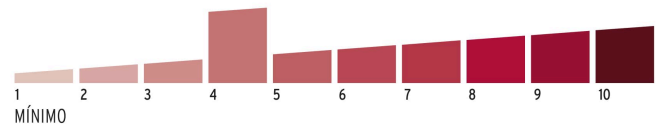

Guía de clasificación para candados

Nivel de seguridad

Manejamos 10 niveles de seguridad que van desde usos generales hasta máxima seguridad.

ALTA

Para aplicaciones que requieren mayor protección como armarios, casilleros, bicicletas, portones medianos o gabinetes eléctricos.