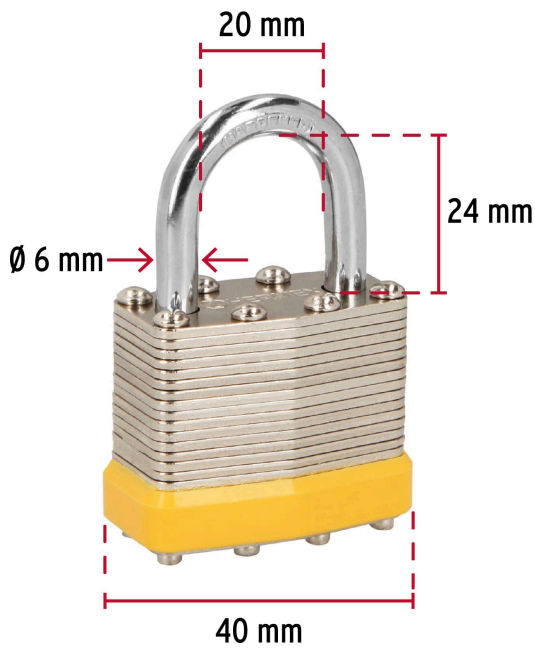

**HERMEX Basic**

CÓDIGO: 20507 CLAVE: CM-40X4P

**Juego de 4 candados cuerpo laminado, 40 mm, HERMEX BASIC**

- Cuerpo de acero laminado con acabado niquelado y gancho de acero con acabado cromado
- Seguro doble tipo perno seguridad estándar
- Cilindro de latón sólido con 5 pines para mayor resistencia a robos
- Cubierta de ABS para protección contra impactos
- Mecanismo interno resistente a la corrosión

**Certificaciones y garantías****Especificaciones**

Nivel de seguridad	Alta (4)
Medida	40 mm
Dimensiones del gancho (alto x ancho x diámetro)	24 mm x 20 mm x 6 mm
Empaque individual	Blíster
Inner	2
Master	24
Pallet	1152

**Guía de clasificación para candados**

**Nivel de seguridad**

Manejamos 10 niveles de seguridad que van desde usos generales hasta máxima seguridad.

**ALTA**

Para aplicaciones que requieren mayor protección como armarios, casilleros, bicicletas, portones medianos o gabinetes eléctricos.

**Imágenes complementarias**

**EMPAQUE INDIVIDUAL**

Peso: 0.73 kg (1.6 lb)

**EMPAQUE INNER**

Contiene: 2 piezas

Peso: 1.5 kg (3.3 lb)

**EMPAQUE MASTER**

Contiene: 12 inner (24 piezas)