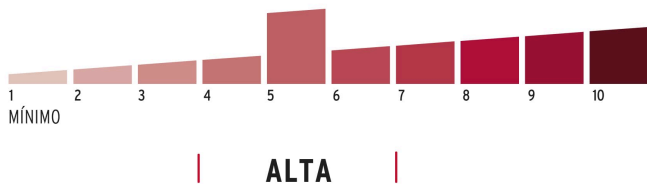

Guía de clasificación para candados

Nivel de seguridad

Manejamos 10 niveles de seguridad que van desde usos generales hasta máxima seguridad.

Para aplicaciones que requieren mayor protección como armarios, casilleros, bicicletas, portones medianos o gabinetes eléctricos.