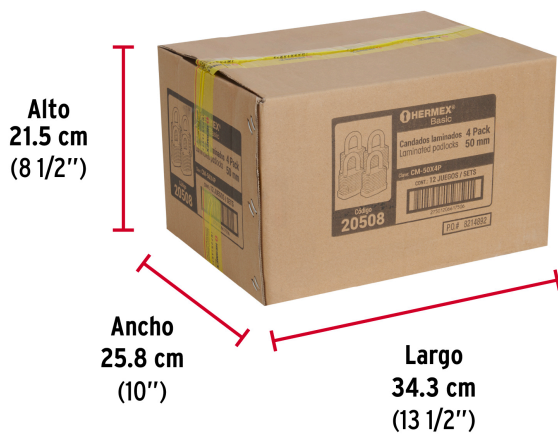

**Certificaciones y garantías****Especificaciones**

Nivel de seguridad	Alta (5)
Medida	50 mm
Dimensiones del gancho (alto x ancho x diámetro)	27 mm x 24 mm x 8 mm
Empaque individual	Blíster
Inner	2
Master	12
Pallet	780

Imágenes complementarias

EMPAQUE INDIVIDUAL

Peso: 1.23 kg (2.7 lb)

EMPAQUE INNER

Contiene: 2 piezas

Peso: 2.51 kg (5.5 lb)

EMPAQUE MASTER

Contiene: 6 inner (12 piezas)

Peso: 15.28 kg (33.7 lb)