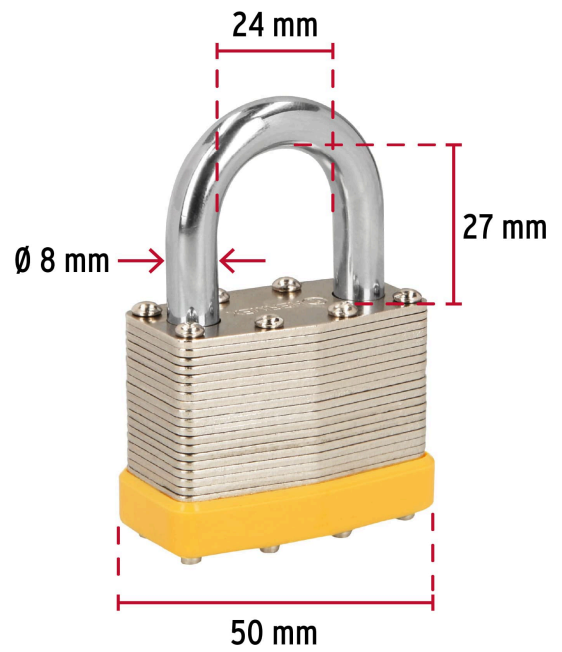

HERMEX Basic

CÓDIGO: 20508 CLAVE: CM-50X4P

Juego de 4 candados cuerpo laminado, 50 mm, HERMEX BASIC

- Cuerpo de acero laminado con acabado niquelado y gancho de acero con acabado cromado
- Seguro doble tipo perno seguridad estándar
- Cilindro de latón sólido con 5 pines para mayor resistencia a robos
- Cubierta de ABS para protección contra impactos
- Mecanismo interno resistente a la corrosión

**Certificaciones y garantías****Especificaciones**

Nivel de seguridad	Alta (5)
Medida	50 mm
Dimensiones del gancho (alto x ancho x diámetro)	27 mm x 24 mm x 8 mm
Empaque individual	Blíster
Inner	2
Master	12
Pallet	780

Incluye

4 Llaves tradicionales (Para hacer duplicados utilice la forja E38)

País de origen

Fabricado en China bajo las estrictas especificaciones de GRUPO TRUPER

Imágenes complementarias

Resistencia a la corrosión