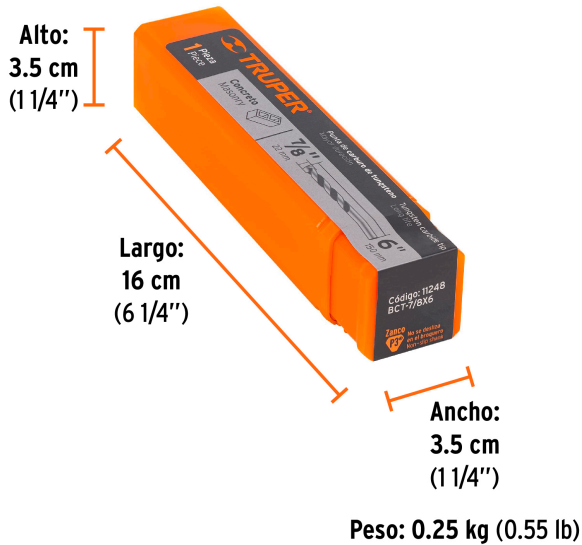

TRUPER

CÓDIGO: 11248 CLAVE: BCT-7/8X6

**Broca para concreto de 7/8 x 6", TRUPER**

- Cuerpo de acero al cromo que ofrece mayor resistencia al calentamiento
- Punta de carburo de tungsteno
- Zanco P3 antiderrapante
- Para rotomartillos (compatible con la mayoría de broqueros de mordaza)

**Certificaciones y garantías**

- Garantizado contra defectos de fabricación o mano de obra. La garantía se puede hacer válida con cualquier distribuidor de TRUPER

**Especificaciones**

<b>Diámetro</b>	7/8"
<b>Zanco P3</b>	1/2"
<b>Largo total</b>	6"
<b>Empaque individual</b>	Caja telescópica plástica
<b>Inner</b>	1
<b>Máster</b>	10
<b>Pallet</b>	3600

**País de origen****Fabricado en China bajo las estrictas especificaciones de GRUPO TRUPER**

**Datos de Empaque (Medidas y pesos aproximados)**

**Empaque Individual**

**Medidas:** Alto: 3.5 cm (1 1/4") Ancho: 3.5 cm (1 1/4") Largo: 16 cm (6 1/4")  
**Peso:** 0.25 kg (0.55 lb)

**Master**

**Medidas:** Alto: 7.8 cm (3") Ancho: 16.5 cm (6 1/2") Largo: 18.5 cm (7 1/4")  
**Peso:** 2.64 kg (5.82 lb)

**Imágenes complementarias**

**EMPAQUE INDIVIDUAL**

**EMPAQUE MASTER**