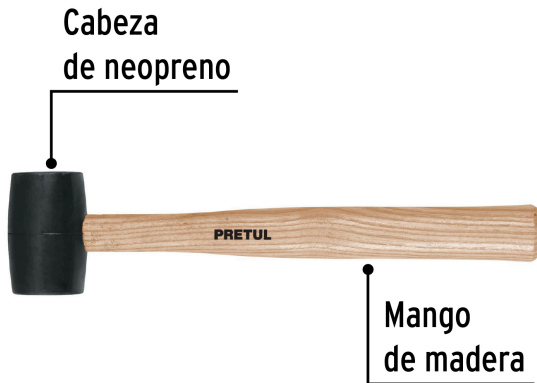

PRETUL

CÓDIGO: 20565 CLAVE: MH-8P

Mazo de hule, 8 oz, PRETUL

- Cabeza cilíndrica de neopreno que no daña la superficie y proporciona mayor área de impacto
- Mango de madera que brinda comodidad durante el golpeo
- Ideal para duela y zoclos

**Certificaciones y garantías**

- Garantizado contra defectos de fabricación o mano de obra. La garantía se puede hacer válida con cualquier distribuidor de TRUPER

Especificaciones

Cabeza	8 oz
Cara	1 3/4"
Largo de mango	14" (35 cm)
Inner	4
Master	24
Pallet	576

País de origen**Fabricado en México bajo las estrictas especificaciones de GRUPO TRUPER**

Imágenes complementarias

EMPAQUE INNER

Contiene: 4 piezas

Peso: 1.88 kg (4.14 lb)

EMPAQUE MASTER

Contiene: 6 inner (24 piezas)