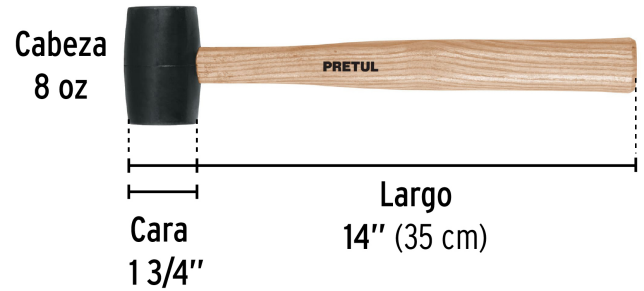

PRETUL

CÓDIGO: 20565 CLAVE: MH-8P

Mazo de hule, 8 oz, PRETUL

- Cabeza cilíndrica de neopreno que no daña la superficie y proporciona mayor área de impacto
- Mango de madera que brinda comodidad durante el golpeo
- Ideal para duela y zoclos

**Certificaciones y garantías**

- Garantizado contra defectos de fabricación o mano de obra. La garantía se puede hacer válida con cualquier distribuidor de TRUPER

Especificaciones

Cabeza	8 oz
Cara	1 3/4"
Largo de mango	14" (35 cm)
Inner	4
Master	24
Pallet	576

País de origen**Fabricado en México bajo las estrictas especificaciones de GRUPO TRUPER**

Imágenes complementarias

EMPAQUE INNER

Contiene: 4 piezas

Peso: 1.88 kg (4.14 lb)

EMPAQUE MASTER

Contiene: 6 inner (24 piezas)

Peso: 11.66 kg (25.71 lb)