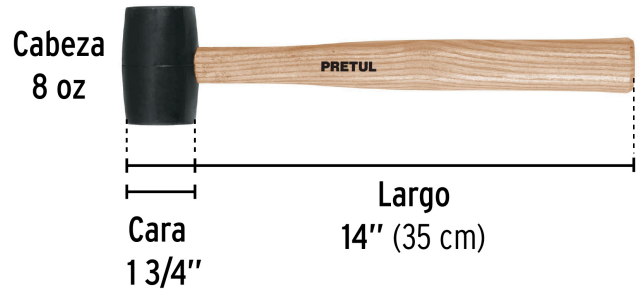

PRETUL

CÓDIGO: 20565 CLAVE: MH-8P

Mazo de hule, 8 oz, PRETUL

- Cabeza cilíndrica de neopreno que no daña la superficie y proporciona mayor área de impacto
- Mango de madera que brinda comodidad durante el golpeo
- Ideal para duela y zoclos

**Certificaciones y garantías**

- Garantizado contra defectos de fabricación o mano de obra. La garantía se puede hacer válida con cualquier distribuidor de TRUPER

Especificaciones

Cabeza	8 oz
Cara	1 3/4"
Largo de mango	14" (35 cm)
Inner	4
Máster	24
Pallet	576

País de origen**Fabricado en México bajo las estrictas especificaciones de GRUPO TRUPER**

Imágenes complementarias

EMPAQUE INNER

Contiene: 4 piezas

Peso: 1.88 kg (4.14 lb)

EMPAQUE MASTER

Contiene: 6 inner (24 piezas)

Peso: 11.66 kg (25.71 lb)