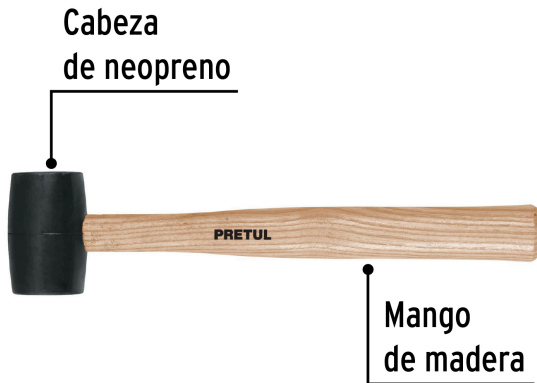

PRETUL

CÓDIGO: 20565 CLAVE: MH-8P

Mazo de hule, 8 oz, PRETUL

- Cabeza cilíndrica de neopreno que no daña la superficie y proporciona mayor área de impacto
- Mango de madera que brinda comodidad durante el golpeo
- Ideal para duela y zoclos

**Certificaciones y garantías**

- Garantizado contra defectos de fabricación o mano de obra. La garantía se puede hacer válida con cualquier distribuidor de TRUPER

Especificaciones

Cabeza	8 oz
Cara	1 3/4"
Largo de mango	14" (35 cm)
Inner	4
Máster	24
Pallet	576

País de origen**Fabricado en México bajo las estrictas especificaciones de GRUPO TRUPER**

Imágenes complementarias

EMPAQUE INNER

Contiene: 4 piezas

Peso: 1.88 kg (4.14 lb)

EMPAQUE MASTER

Contiene: 6 inner (24 piezas)