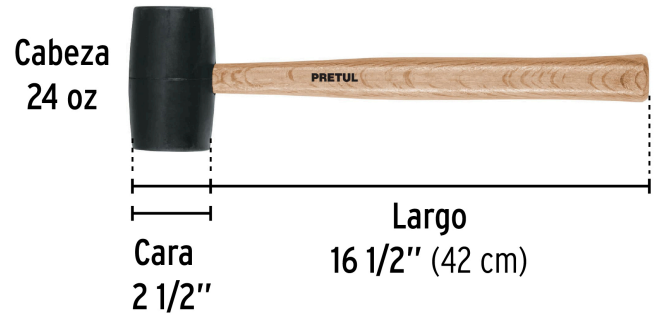

**PRETUL**

CÓDIGO: 20567 CLAVE: MH-24P

**Mazo de hule, 24 oz, PRETUL**

- Cabeza cilíndrica de neopreno que no daña la superficie y proporciona mayor área de impacto
- Mango de madera que brinda comodidad durante el golpeo
- Ideal para duela y zoclos

**Certificaciones y garantías**

- Garantizado contra defectos de fabricación o mano de obra. La garantía se puede hacer válida con cualquier distribuidor de TRUPER

**Especificaciones**

Cabeza	24 oz
Cara	2 1/2"
Largo de mango	16 1/2" (42 cm)
Inner	4
Máster	16
Pallet	192

**País de origen****Fabricado en México bajo las estrictas especificaciones de GRUPO TRUPER**

Imágenes complementarias

**EMPAQUE INNER**

Contiene: 4 piezas

Peso: 3.98 kg (8.77 lb)

**EMPAQUE MASTER**

Contiene: 4 inner (16 piezas)

Peso: 16.46 kg (36.29 lb)