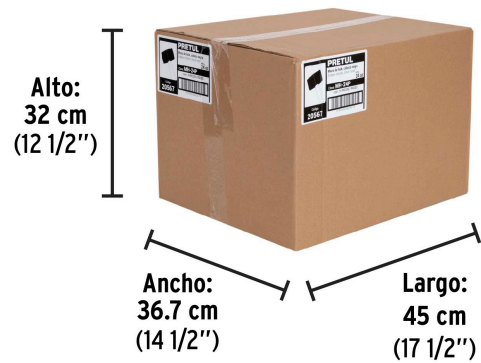

**Certificaciones y garantías**

- Garantizado contra defectos de fabricación o mano de obra. La garantía se puede hacer válida con cualquier distribuidor de TRUPER

**Especificaciones**

Cabeza	24 oz
Cara	2 1/2"
Largo de mango	16 1/2" (42 cm)
Inner	4
Máster	16
Pallet	192

**País de origen****Fabricado en México bajo las estrictas especificaciones de GRUPO TRUPER**

Imágenes complementarias

**EMPAQUE INNER**

Contiene: 4 piezas

Peso: 3.98 kg (8.77 lb)

**EMPAQUE MASTER**

Contiene: 4 inner (16 piezas)

Peso: 16.46 kg (36.29 lb)